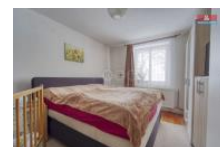

K prodeji, Rodinný d m, 75 m2

íslo inzerátu (ID): 4312923 Datum vydání: 19.02.2025

Cena za nemovitost:

4 800 000 K

Lokalita:
Klatovy

Nabízíme k prodeji rodinný d m v klidné obci Sob šice u Sušice, který p edstavuje ideální kombinaci soukromí, p írody a potenciálu dalšího rozší ení. Cihlová stavba je p ípravena k individuálním úpravám a nabízí možnost p dní vestavby, která umožní zv tšení obytné plochy dle vlastních pot eb. D m je vytáp n krbovými kamny a elektrickým kotlem, napojen na ve ejný vodovod a disponuje septikem s p epadem do kanalizace. K nemovitosti náleží zahrada o rozloze 904 m2, situovaná naproti domu, a celková plocha pozemku íní 1208 m2. Díky své poloze nabízí nemovitost nejen klidné prost edí, ale i snadnou dostupnost do Sušice. Jedná se o skv lou p íležitost pro ty, kte í hledají prostor k vlastní realizaci a preferují bydlení v harmonii s p írodou. S financováním Vám rád pom že náš hypote ní specialista, aby byl celý proces koup plynulý a bez komplikací. Pro více informací í domluvení prohlídky m neváhejte kontaktovat.

ID inzerátu ESO:	4312923
Inzerát vydán:	19.02.2025
ID zakázky v RK:	900898336
Poloha objektu:	Samostatný
Budova je z:	Cihla
Stav:	Dobrý
Vlastnictví:	Osobní
Užitná plocha:	75 m2
Plocha pozemku:	1208 m2
Parkování:	Garáž
Kód zakázky:	898336