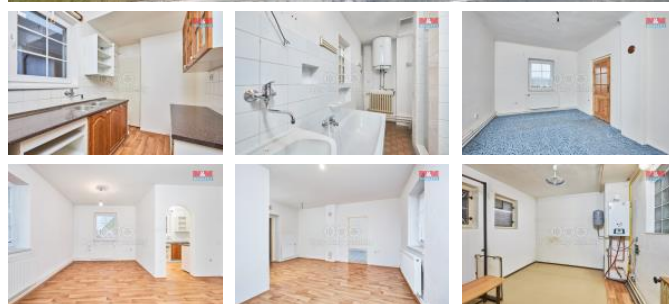

K prodeji, Rodinný d m, 75 m²

íslo inzerátu (ID): 4300343 Datum vydání: 17.01.2025

Cena za nemovitost:

4 990 000 K

Lokalita:
eské Bud jovice

Prodej menšího zd ného rodinného domu v obci Srubec, ideální pro trvalé bydlení nebo jako investici. Dispozice domu je 2+1 s technickou místností a spíží o celkové podlahové ploše 75 m². Nemovitost je ve velmi udržovaném stavu, s rozsáhlou rekonstrukcí provedenou před více než 30ti lety. Elektrické rozvody jsou v m di, voda a odpady v plastu. D m je napojen na obecní vodovod a kanalizaci. Vytáp ní zajiš uje plynový kotel, teplá voda je ešena bojlerem. K domu náleží sklep, garáž, dílna, stodola, zahrada se skleníkem a krbem, studna na užitkovou vodu a p da. Celková plocha pozemku íní 541 m². Veškerá ob anská vybavenost v nedalekém krajském m st eské Bud jovice. Pro více informací neváhejte kontaktovat maklé e. S financováním Vám rádi zdarma pom žeme.

ID inzerátu ESO:	4300343
Inzerát vydán:	18.12.2024
Inzerát aktualizován:	17.01.2025
ID zakázky v RK:	900894482
Poloha objektu:	V bloku
Budova je z:	Cihla
Stav:	Dobrý
Vlastnictví:	Osobní
Užitná plocha:	75 m ²
Plocha pozemku:	541 m ²
Parkování:	Garáž
Kód zakázky:	894482