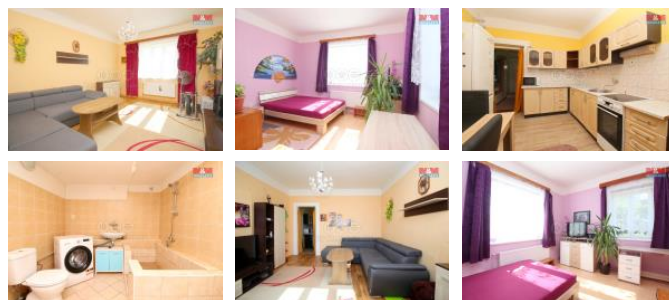

K prodeji, Rodinný d m, 75 m2

íslo inzerátu (ID): 4270374 Datum vydání: 22.11.2024

Cena za nemovitost:

5 500 000 K

Lokalita:
Pardubice

Prodej rodinného domu na okraji obce Libišany. Nachází se na pozemku o celkové rozloze 781 m2. K domu náleží kolna, dílna, sklep a p da s možností rozší ení o obytnou ást. Voda je do domu p ivedena erpadlem ze studny. V obci je i obecní vodovod. Libišany se nachází již v Pardubickém kraji, ale ve vzdálenosti 10 km do Hradce Králové nedaleko nájezdu na dálnici D11. Více informací u maklé e.

ID inzerátu ESO:	4270374
Inzerát aktualizován:	22.11.2024
Inzerát vydán:	16.08.2024
ID zakázky v RK:	900881587
Poloha objektu:	Samostatný
Budova je z:	Cihla
Stav:	Dobrý
Vlastnictví:	Osobní
Užitná plocha:	75 m2
Plocha pozemku:	781 m2
Kód zakázky:	881587

KONTAKTNÍ ÚDAJE:

Lukáš esák

Tel:

296 399 006

Email:

info@mmreality.cz

**MaM reality holding,
a.s.**

Tel:

800 100 446

Adresa:

**Krakovská 1675/2, 11000
Praha - Nové M sto**

Web:

www.mmreality.cz