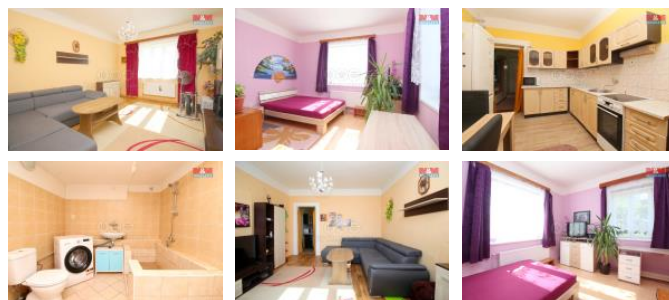

K prodeji, Rodinný d m, 75 m2

íslo inzerátu (ID): 4270374 Datum vydání: 05.12.2024

Cena za nemovitost:

5 500 000 K

Lokalita:
Pardubice

Prodej rodinného domu na okraji obce Libišany. Nachází se na pozemku o celkové rozloze 781 m2. K domu náleží kolna, dílna, sklep a p da s možností rozší ení o obytnou ást. Voda je do domu p ivedena erpadlem ze studny. V obci je i obecní vodovod. Libišany se nachází již v Pardubickém kraji, ale ve vzdálenosti 10 km do Hradce Králové nedaleko nájezdu na dálnici D11. Více informací u maklé e.

ID inzerátu ESO:	4270374
Inzerát aktualizován:	05.12.2024
Inzerát vydán:	16.08.2024
ID zakázky v RK:	900881587
Poloha objektu:	Samostatný
Budova je z:	Cihla
Stav:	Dobrý
Vlastnictví:	Osobní
Užitná plocha:	75 m2
Plocha pozemku:	781 m2
Kód zakázky:	881587

KONTAKTNÍ ÚDAJE:

Lukáš esák

Tel:

296 399 006

Email:

info@mmreality.cz

**MaM reality holding,
a.s.**

Tel:

800 100 446

Adresa:

**Krakovská 1675/2, 11000
Praha - Nové M sto**

Web:

www.mmreality.cz