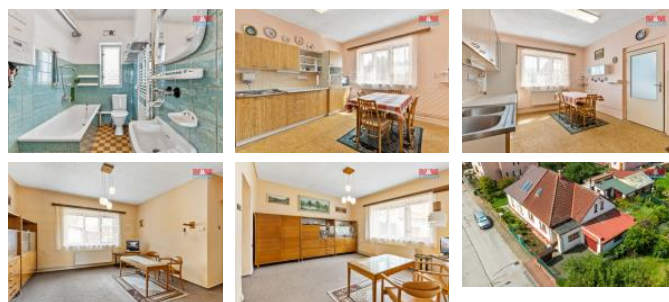

## K prodeji, Rodinný d m, 74 m2

íslo inzerátu (ID): 4273298 Datum vydání: 27.08.2024

Cena za nemovitost:

**3 390 000 K**

Lokalita:

Rodinný d m na prodej v centru Lomnice nad Popelkou. Nabízíme k prodeji rodinný d m v centrální ásti obce Lomnice nad Popelkou. Tato nemovitost se nachází na samostatném pozemku o celkové vým e 304 m2. D m je cihlové konstrukce a je v dobrém stavu. Nabízí užitnou plochu 74 m2, která je rozd lena na jedno nadzemní podlaží a podkroví. Nemovitost se vyzna uje nízkými náklady na provoz, což je podpo eno plynovým topením. Velkou p edností je také možnost vybudování dalších prostor v pat e, což dává potenciál k rozší ení obytného prostoru podle Vašich pot eb. Tento d m je ideální volbou pro ty, kte í hledají bydlení v klidné lokalit , ale zároveň cht jí mít veškerou ob anskou vybavenost na dosah ruky. Neváhejte a dohodn te si prohlídku tohoto útulného rodinného domu.

ID inzerátu ESO:	4273298
Inzerát vydán:	27.08.2024
ID zakázky v RK:	900881254
Poloha objektu:	Samostatný
Budova je z:	Cihla
Stav:	Dobrý
Vlastnictví:	Osobní
Užitná plocha:	74 m2
Plocha pozemku:	304 m2
Parkování:	Garáž
Kód zakázky:	881254