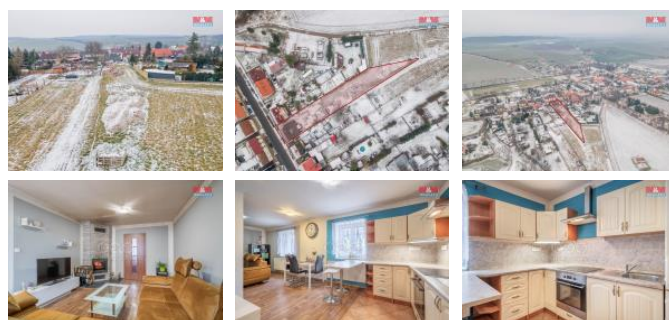

## K prodeji, Rodinný d m, 74 m<sup>2</sup>

íslo inzerátu (ID): 4213626 Datum vydání: 31.05.2024

Cena za nemovitost:

**6 403 950 K**

Lokalita:  
**Kladno**

Bydlení pro vaši rodinu nabízí rodinný d m 3+1 v klidné a žádané obci Libovice, pouhých 6km od královského m sta Slaný. Velkorysý pozemek s celkovou vým rou 1329 m<sup>2</sup>, nabízí plnou škálu možného využití, které si nový majitel zrealizuje dle svých p edstav. Pohodlné parkování zajiš uje prostor u domu, ale i na pozemku. V p ízemí se nachází zádve í, koupelna spole ná s toaletou, kuchy , obývací pokoj a dv samostatné místnosti. D m je áste n podsklepen. P da nabízí další prostor k využití. Více informací u maklé e. S financováním vám rádi pom žeme.

ID inzerátu ESO:	4213626
Inzerát aktualizován:	31.05.2024
Inzerát vydán:	15.01.2024
ID zakázky v RK:	900859928
Poloha objektu:	Samostatný
Budova je z:	Cihla
Stav:	Dobrý
Vlastnictví:	Osobní
Užitná plocha:	74 m <sup>2</sup>
Plocha pozemku:	1329 m <sup>2</sup>
Kód zakázky:	859928