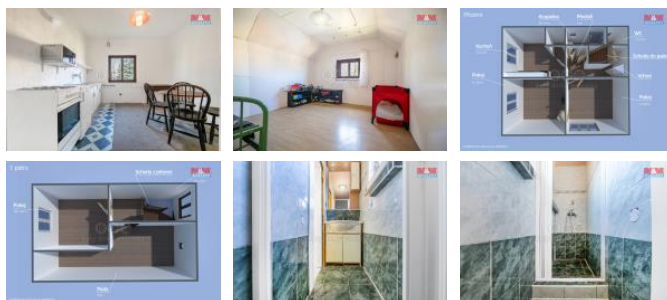

K prodeji, Rodinný d m, 73 m2

íslo inzerátu (ID): 4258406 Datum vydání: 22.10.2024

Cena za nemovitost:

3 121 000 K

Lokalita:

Nabízíme k prodeji rodinný d m v klidné ásti obce Jince. Nemovitost se nachází na samostatném pozemku o velikosti 496 m2 a skládá se ze dvou nadzemních podlaží plus jednoho podzemního podlaží. D m má celkem 4 místnosti a nabízí užitnou plochu 73 m2. Konstrukce se jedná o smíšenou stavbu, připravená k bydlení. Tato nemovitost představuje ideální možnost pro ty, kteří hledají klidné a pohodlné bydlení v malebném prostředí s dobrou dostupností do okolních m st. Poloha v samostatné ásti obce zajišťuje dostatek soukromí a klidu. D m svojí velikostí a dispozicí poskytuje dostatek prostoru pro pohodlné rodinné bydlení a nabízí také možnosti pro relaxaci a odpočinek. Těšíme se na vaši návštěvu a věříme, že budete nadšeni. S financováním Vám rádi pomohou naši finanční specialisté.

ID inzerátu ESO:	4258406
Inzerát aktualizován:	22.10.2024
Inzerát vydán:	27.06.2024
ID zakázky v RK:	900877443
Poloha objektu:	Samostatný
Budova je z:	Smíšená
Stav:	Dobrý
Vlastnictví:	Osobní
Užitná plocha:	73 m2
Plocha pozemku:	496 m2
Kód zakázky:	877443