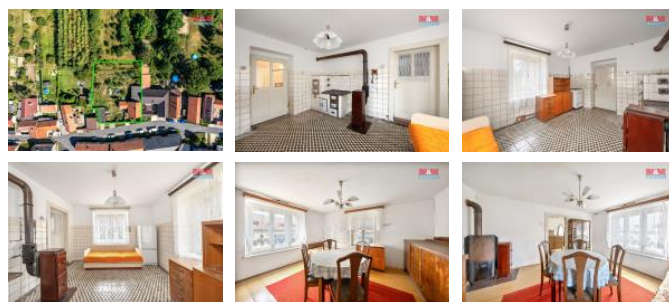

K prodeji, Rodinný d m, 72 m2

íslo inzerátu (ID): 4270225 Datum vydání: 21.09.2024

Cena za nemovitost:

3 500 000 K

Lokalita:

Litomice

Nabízíme k prodeji rodinný d m o celkové užitné ploše 72 m2, který se nachází v malebné obci Račín ves. D m je samostatná stojící a je cihlová konstrukce s pozemkem o celkové rozloze 1.360 m2. Disponuje dvěma nadzemními podlažními místnostmi, vstupním vestibulem a v patře podkrojem. Využit můžete i prostornou půdu. Tento d m je ideální volbou pro ty, kteří hledají nemovitost s potenciálem pro rekonstrukci dle vlastních představ. Nemovitost má novější stěchu a na pozemku se nachází veškeré inženýrské sítě: plyn, voda, kanalizace a elektřina. V blízkosti se nachází školka, obchod a restaurace. Do centra Roudnice nad Labem se dostanete za pouhých 10 minut jízdy, kde naleznete kompletní občanskou vybavenost včetně škol, nemocnice a sportoviště. Dálnice D8 zajišťuje pohodlný dosah do Prahy cca 20 minut jízdy. Pro milovníky přírody je velkým lákadlem CHKO Kokořínsko, vzdálené jen 28 km. Neváhejte, a přijďte si prohlédnout tuto nemovitost.

ID inzerátu ESO:	4270225
Inzerát vydán:	16.08.2024
Inzerát aktualizován:	21.09.2024
ID zakázky v RK:	900882014
Poloha objektu:	Samostatný
Budova je z:	Cihla
Stav:	Před rekonstrukcí
Vlastnictví:	Osobní
Užitná plocha:	72 m2
Plocha pozemku:	1360 m2
Parkování:	Garáž
Kód zakázky:	882014