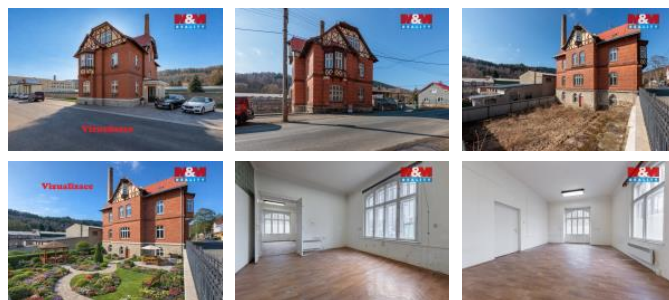

K prodeji, Rodinný d m, 710 m2

íslo inzerátu (ID): 4389464 Datum vydání: 07.05.2026

Cena za nemovitost:

6 500 000 K

Lokalita:
Sokolov

Na okraji m sta Kraslice stojí výjime ný d m s historií sahající do roku 1903. Reprezentativní vila byla postavena jako sídlo prosperující podnikatelské rodiny v dob pr myslového rozmachu m sta. V pozd jších letech sloužila také pro pot eby cizinecké policie, díky emuž byla dlouhodob udržována.

D m je kompletn podsklepený a jeho interiéru dominuje velké centrální schodišt . V p ízemí se nachází 4 velké místnosti, jedna menší a prostor se sprchou a WC. V pat e jsou další 4 prostorné místnosti, koupelna a samostatné WC. Podkroví nabízí dv místnosti a p du s možností další vestavby.

Nemovitost je v dobrém, udržovaném, avšak p vodním stavu a nabízí ideální základ pro rekonstrukci. K domu náleží pozemky po obou stranách, kde lze vybudovat parkování.

Pro objekt existuje studie na p estavbu až na 7 bytových jednotek. Vila tak m že sloužit jako reprezentativní sídlo firmy, boutique hotel, klinika nebo zajímavý developerský projekt.

ID inzerátu ESO:	4389464
Inzerát aktualizován:	07.05.2026
Inzerát vydán:	11.03.2026
ID zakázky v RK:	900935761
Poloha objektu:	Samostatný
Budova je z:	Cihla
Stav:	P ed rekonstrukcí
Vlastnictví:	Osobní
Užitná plocha:	710 m2
Plocha pozemku:	616 m2
Kód zakázky:	935761