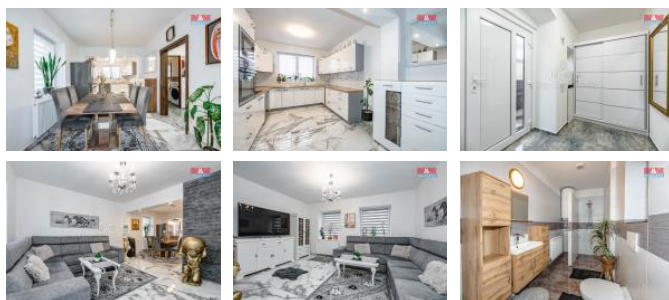

K prodeji, Rodinný d m, 70 m2

íslo inzerátu (ID): 4299393 Datum vydání: 14.01.2025

Cena za nemovitost:

2 756 000 K

Lokalita:

Rychnov nad Kn žnou

D m po kompletní rekonstrukci v Kostelci nad Orlicí – ideální pro nové bydlení i investici.

Nad lte si pod strome ek originální dárek.

Tento d m prošel kompletní rekonstrukcí interiéru a nabízí moderní a komfortní bydlení v klidné lokalit Kostelce nad Orlicí. Vhodné pro rodinu nebo jednotlivce, kte í hledají p ipravený a stylový prostor k okamžitému nast hování. K domu náleží p da, kde je možné vytvo it další obytné místnosti, což zvyšuje potenciál této nemovitosti.

V okolí se nachází veškerá ob anská vybavenost, v etn obchod , škol a zdravotních služeb, což zajistí pohodlný život. Tento d m je nejen ideální pro vlastní bydlení, ale také skv lou investicí p íležitost s možností dalšího rozší ení.

Neváhejte využít tuto jedine nou nabídku a získejte nové vlastní bydlení, které se m že stát i výhodnou investicí do budoucnosti, kde nemovitost získá na cen . Pro více informací a sjednání prohlídky kontaktujte maklé e. Financování rádi zajistíme.

ID inzerátu ESO:	4299393
Inzerát aktualizován:	14.01.2025
Inzerát vydán:	12.12.2024
ID zakázky v RK:	900892893
Poloha objektu:	Samostatný
Budova je z:	Smíšená
Stav:	Dobrý
Vlastnictví:	Osobní
Užitná plocha:	70 m2
Plocha pozemku:	162 m2
Kód zakázky:	892893

KONTAKTNÍ ÚDAJE:

Michal Pe ina

Tel:

296 399 006

Email:

info@mmreality.cz

**MaM reality holding,
a.s.**

Tel:

800 100 446

Adresa:

Krakovská 1675/2, 11000

Praha - Nové M sto

Web:

www.mmreality.cz