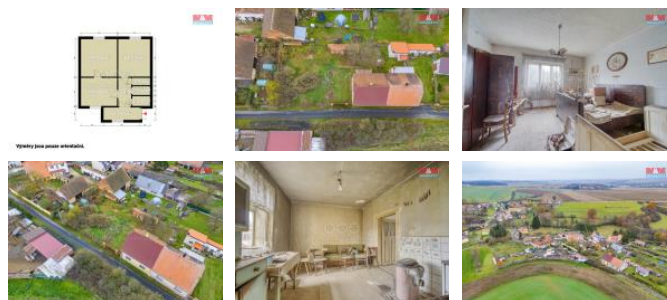

K prodeji, Rodinný d m, 70 m²

íslo inzerátu (ID): 4293575 Datum vydání: 17.01.2025

Cena za nemovitost:

1 490 000 K

Lokalita:
Plze -jih

Nabízíme k prodeji rodinný d m, který je p ipravený ke kompletní rekonstrukci. D m má nov vybudovaný vrt a je zde požádáno o prodloužení povolení na septik. D m má novou st echu a je zde možnost vybudovat obytné podkroví. Nemovitost se nachází ve velmi klidné lokalit obce Lelov. Veškerá ob anská vybavenost je pouhých 5 minut autem. Pro více informací kontaktujte maklé e.

ID inzerátu ESO:	4293575
Inzerát aktualizován:	17.01.2025
Inzerát vydán:	20.11.2024
ID zakázky v RK:	900891355
Poloha objektu:	adový
Budova je z:	Smíšená
Stav:	P ed rekonstrukcí
Vlastnictví:	Osobní
Užitná plocha:	70 m ²
Plocha pozemku:	542 m ²
Kód zakázky:	891355