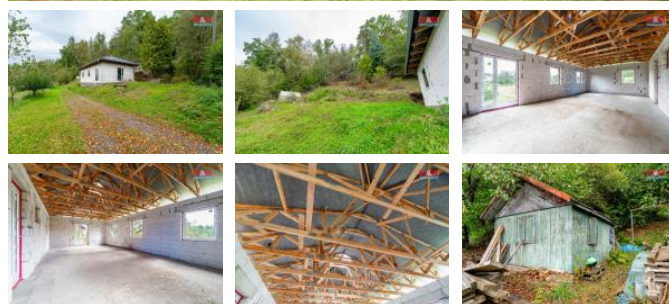

K prodeji, Rodinný d m, 70 m2

íslo inzerátu (ID): 4284115 Datum vydání: 15.01.2025

Cena za nemovitost:

6 000 000 K

Lokalita:
Jihlava

Na okraji malebné Polné, v srdci rozvíjející Vyso iny, se nachází tento jedinečný pozemek o rozloze 1251 m². Skrytý v náručí přírody a obklopený klidem venkova, nabízí dokonalé útočiště pro ty, kteří touží po životě v harmonii s okolní krajinou. Hrubá stavba, která je připravena k dokončení dle vašich vlastních představ, skýtá neomezené možnosti pro vytvoření výsňného domova. Atypický tvar pozemku a poloha na konci obce zajišťují naprosté soukromí, a přitom snadný přístup do centra města. Polná, dynamicky se rozvíjející lokalita, je ideálním místem pro rodinný život s bohatou nabídkou občanské vybavenosti a blízkostí přírody. Pro prohlídku a více informací mě neváhejte kontaktovat, pokud přemýšlíte jak financovat, rád se o Vás postará můj kolega z MM financí.

ID inzerátu ESO:	4284115
Inzerát aktualizován:	15.01.2025
Inzerát vydán:	10.10.2024
ID zakázky v RK:	900886925
Poloha objektu:	Samostatný
Budova je z:	Cihla
Stav:	Velmi dobrý
Vlastnictví:	Osobní
Užitná plocha:	70 m ²
Plocha pozemku:	1251 m ²
Kód zakázky:	886925