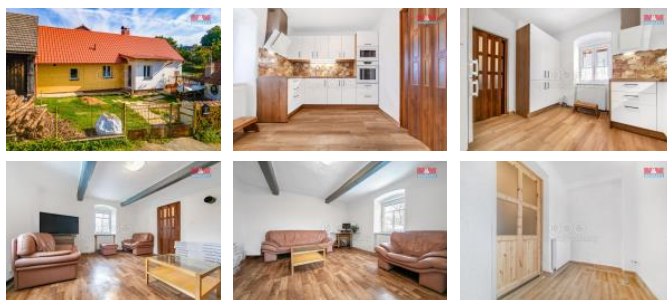

K prodeji, Rodinný d m, 70 m2

íslo inzerátu (ID): 4190298 Datum vydání: 29.07.2024

Cena za nemovitost:

4 249 000 K

Lokalita:

Plze -sever

Prodej rodinného domu o užitné ploše 70 m2, který se nachází ve velmi žádané lokalitě obce Mrtník. D m o dispozici 2+1 s šatnou prošel velmi zda ilou rekonstrukcí. Jsou zde kompletní v ym n ny rozvody vody a elekt iny a jsou zde osazena plastová okna. Nov je ud laná st echa v etn latí. D m je napojen na veškeré inženýrské sít . (kanalizace, voda, elekt ina) Plyn se nachází na hranici pozemku. Vytáp ní je zde elektrickým kotlem do radiátor + podlahové topení. Oh ev vody je ešen bojlerem. Je zde možnost rozší ení obytné ástí. Sou ástí jsou i dv prostorné stodoly a sklípek. D m už má i svoji novou fasádu. V obci Mrtník je obecní ú ad, kulturní d m, Coop, koupališt a h išt . Jedná se o klidnou a istou lokalitu. Dojezdová vzdálenost do Plzn 15 minut.

ID inzerátu ESO:	4190298
Inzerát aktualizován:	29.07.2024
Inzerát vydán:	06.10.2023
ID zakázky v RK:	900850481
Poloha objektu:	Samostatný
Budova je z:	Cihla
Stav:	Dobrý
Vlastnictví:	Osobní
Užitná plocha:	70 m2
Plocha pozemku:	522 m2
Kód zakázky:	850481