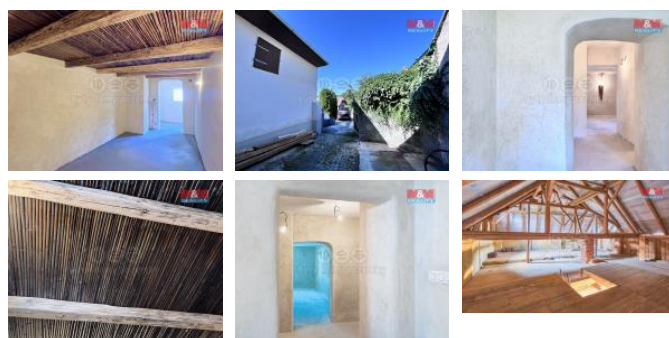

K prodeji, Rodinný d m, 68 m2

íslo inzerátu (ID): 4270456 Datum vydání: 24.10.2024

Cena za nemovitost:

3 350 000 K

Lokalita: Strakonice

Nabízíme ke koupi právě rekonstruovaný rodinný d m 2+1 v malebné obci N m ice u Volyn , v t sném sousedství oblíbené turistické lokality Hoslovického mlýna. Tento jednopodlažní, smíšen konstruovaný d m je stylizován do rustikální podoby a skýtá jedine nou p íležitost pro pohodlné bydlení v klidné ásti obce. D m prochází rozsáhlou rekonstrukcí a disponuje novými elektrickými rozvody (vše v m di), novým napojením na obecní vodovod a kanalizaci. Elektrické podlahové topení je zabudované v podlahách mimo obývací pokoj, kde bude podlaha z kvalitního d eva. V blízké dob prob hne instalace krbových kamen a pokládka dlažby z p írodního kamene. Práv prob hla vým na okna. P dní prostor skýtá možnost rozší ení obytné ásti o další místnosti. Na pozemku o ploše 235 m2 najdete zpevn ěný dv r se zámkovou dlažbou, garáž s budoucí možností parkování a zahrádku s krytou terasou. Sou asná užitná plocha domu íní 68 m2. Pro více informací anebo sjednání prohlídky nás kontaktujte. T šíme se na setkání!

ID inzerátu ESO:	4270456
Inzerát vydán:	16.08.2024
Inzerát aktualizován:	24.10.2024
ID zakázky v RK:	900881042
Poloha objektu:	adový
Budova je z:	Smíšená
Stav:	Ve výstavb (nezkolaudováno)
Vlastnictví:	Osobní
Užitná plocha:	68 m2
Plocha pozemku:	235 m2
Parkování:	Garáž
Kód zakázky:	881042