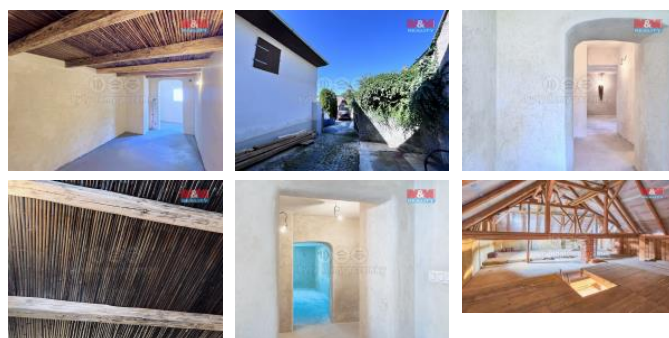

K prodeji, Rodinný d m, 68 m2

íslo inzerátu (ID): 4270456 Datum vydání: 05.12.2024

Cena za nemovitost:

2 900 000 K

Lokalita: Strakonice

Nabízíme ke koupi právě rekonstruovaný rodinný d m 2+1 v malebné obci N m ice u Volyn , v t sném sousedství oblíbené turistické lokality Hoslovického mlýna. Tento jednopodlažní, smíšen konstruovaný d m je stylizován do rustikální podoby a skýtá jedine nou p íležitost pro pohodlné bydlení v klidné ásti obce. D m prochází rozsáhlou rekonstrukcí a disponuje novými elektrickými rozvody (vše v m di), novým napojením na obecní vodovod a kanalizaci. Elektrické podlahové topení je zabudované v podlahách mimo obývací pokoj. Aktuáln prob hla instalace krbových litinových kamen, komína, vým na plastových oken a pokládka stylové travertinové dlažby. V sou asné dob jsou objednané nové dve e do koupelny, voln stojící vana, umyvadlo a sv tla. Na pozemku o ploše 235 m2 najdete zpevn ěný dv r se zámkovou dlažbou, garáž s budoucí možností parkování a zahrádku s krytou terasou. Sou asná užitná plocha domu ění 68 m2. Pro více informací anebo sjednání prohlídky nás kontaktujte. T šíme se na setkání!

ID inzerátu ESO:	4270456
Inzerát vydán:	16.08.2024
Inzerát aktualizován:	05.12.2024
ID zakázky v RK:	900881042
Poloha objektu:	adový
Budova je z:	Smíšená
Stav:	Ve výstavb (nezkolaudováno)
Vlastnictví:	Osobní
Užitná plocha:	68 m2
Plocha pozemku:	235 m2
Parkování:	Garáž
Kód zakázky:	881042