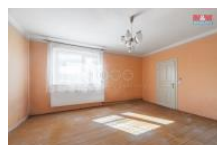

K prodeji, Rodinný d m, 67 m²

íslo inzerátu (ID): 4284310 Datum vydání: 14.12.2024

Cena za nemovitost:

4 495 000 K

Lokalita:
Zlín

Nabízíme k prodeji samostatn stojící rodinný d m v Jaroslavicích u Zlína. Tento cihlový d m, který je p ed rekonstrukcí, má 3 místnosti, prostorné zádve í, jedno nadzemní podlaží a užitnou plochu 67 m². V dom jsou již ud lané m d né rozvody elekt iny. K domu náleží pozemek o rozloze 1942 m², který je osázen ovocnými stromy, a nabízí možnost parkování na vlastním pozemku. Jednou z hlavních výhod této nemovitosti je její blízkost k ob anské vybavenosti a skv lá dostupnost do centra m sta Zlín. Pro více informací kontaktujte maklé e.

ID inzerátu ESO:	4284310
Inzerát aktualizován:	14.12.2024
Inzerát vydán:	10.10.2024
ID zakázky v RK:	900885931
Poloha objektu:	Samostatný
Budova je z:	Cihla
Stav:	P ed rekonstrukcí
Vlastnictví:	Osobní
Užitná plocha:	67 m²
Plocha pozemku:	1942 m²
Kód zakázky:	885931