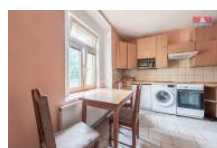

K prodeji, Rodinný d m, 66 m²

íslo inzerátu (ID): 4263863 Datum vydání: 22.11.2024

Cena za nemovitost:

3 990 000 K

Lokalita:

Rodinný D m na Prodej - Rataje nad Sázavou. Nabízíme k prodeji t ípodlažní rodinný d m v klidné ásti obce Rataje nad Sázavou. D m se nachází v nádherném prost edí pod hradem a je ideální pro bydlení i podnikání. Tato nadstandardní nemovitost postavená z cihly nabízí 6 místností a celkovou užitnou plochu 66 m². Na pozemku o rozloze 129 m² naleznete rozmanité využití prostor díky zapo até rekonstrukci p dní vestavby. D m je z ásti zateplený a izolovaný, vybavený plastovými okny a pozinkovanou st echou. Moderní infrastruktura zahrnuje elektriku v m di, nové podlahy (dlažba a plovoucí podlaha), krbová kamna svedená do radiátor zajiš ující útulné vytáp ní (nov vyvlořkovaný komín). Oh ev vody je ešen bojlerem v koupeln se nachází rohová vana .Tento d m je skv lou investicí pro ty, kte í hledají klidné bydlení s možností podnikání v malebném prost edí. Neváhejte nás kontaktovat pro více informací.

ID inzerátu ESO:	4263863
Inzerát aktualizován:	22.11.2024
Inzerát vydán:	22.07.2024
ID zakázky v RK:	900878893
Poloha objektu:	Samostatný
Budova je z:	Cihla
Stav:	Velmi dobrý
Vlastnictví:	Osobní
Užitná plocha:	66 m²
Plocha pozemku:	129 m²
Kód zakázky:	878893