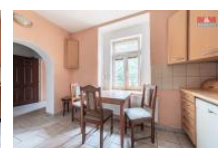

K prodeji, Rodinný d m, 66 m²

íslo inzerátu (ID): 4263863 Datum vydání: 22.11.2024

Cena za nemovitost:

3 990 000 K

Lokalita:

Rodinný D m na Prodej - Rataje nad Sázavou. Nabízíme k prodeji t ípodlažní rodinný d m v klidné ásti obce Rataje nad Sázavou. D m se nachází v nádherném prost edí pod hradem a je ideální pro bydlení i podnikání. Tato nadstandardní nemovitost postavená z cihly nabízí 6 místností a celkovou užitnou plochu 66 m². Na pozemku o rozloze 129 m² naleznete rozmanité využití prostor díky zapo até rekonstrukci p dní vestavby. D m je z ásti zateplený a izolovaný, vybavený plastovými okny a pozinkovanou st echou. Moderní infrastruktura zahrnuje elektriku v m di, nové podlahy (dlažba a plovoucí podlaha), krbová kamna svedená do radiátor zajiš ující útulné vytáp ní (nov vyvlořkovaný komín). Oh ev vody je ešen bojlerem v koupeln se nachází rohová vana .Tento d m je skv lou investicí pro ty, kte í hledají klidné bydlení s možností podnikání v malebném prost edí. Neváhejte nás kontaktovat pro více informací.

ID inzerátu ESO:	4263863
Inzerát aktualizován:	22.11.2024
Inzerát vydán:	22.07.2024
ID zakázky v RK:	900878893
Poloha objektu:	Samostatný
Budova je z:	Cihla
Stav:	Velmi dobrý
Vlastnictví:	Osobní
Užitná plocha:	66 m ²
Plocha pozemku:	129 m ²
Kód zakázky:	878893