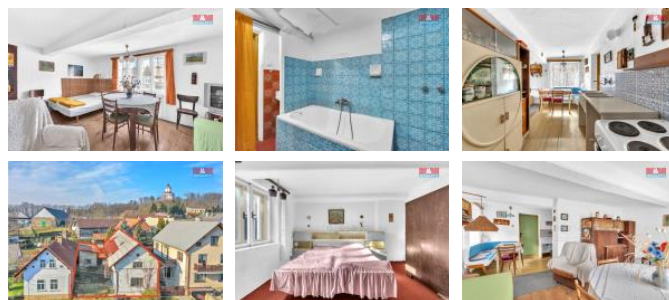

K prodeji, Rodinný d m, 65 m²

íslo inzerátu (ID): 4311935 Datum vydání: 19.02.2025

Cena za nemovitost:

3 450 000 K

Lokalita:
Jičín

Nabízíme k prodeji samostatně stojící rodinný d m 2+kk, v p vodním stavu, p ed celkovou rekonstrukcí v klidné obce Sobotka. Tato cihlová nemovitost s užitnou plochou 65 m² poskytuje ideální p íležitost pro ty, kte í hledají bydlení s možností úprav dle vlastních p edstav. Dispozice: veranda, chodba, vchod do sklepa a na p du, obývací pokoj s kuchy ským koutem, koupelna s vanou, sprchovým koutem, umyvadlem a WC, ložnice s šatnou. Sou ástí nemovitosti je velký p dní prostor, kde by mohli vzniknout p dní vestavbou další t i obytné pokoje. Na pozemku se postavena velká cihlová garáž a hospodá ská budova, které je sou ástí hlavní obytné stavby. Celková plocha pozemku 294 m² zahrnuje i zahradu, kde si m žete užívat chvíle klidu a relaxace. Sít : Stavba je napojena na elekt inu, obecní kanalizaci a vodovod. Výhodná poloha v Sobotce zaru uje klidné prost edí a p itom snadnou dostupnost veškerých služeb a ob ánské vybavenosti.

| | |
|-----------------------|--------------------|
| ID inzerátu ESO: | 4311935 |
| Inzerát vydán: | 15.02.2025 |
| Inzerát aktualizován: | 19.02.2025 |
| ID zakázky v RK: | 900897749 |
| Poloha objektu: | Samostatný |
| Budova je z: | Cihla |
| Stav: | P ed rekonstrukcí |
| Vlastnictví: | Osobní |
| Užitná plocha: | 65 m ² |
| Plocha pozemku: | 294 m ² |
| Parkování: | Garáž |
| Kód zakázky: | 897749 |