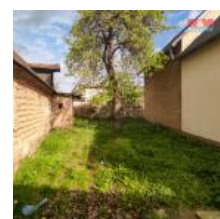

## K prodeji, Rodinný d m, 64 m2

íslo inzerátu (ID): 4261815 Datum vydání: 24.07.2024

Cena za nemovitost:

**1 850 000 K**

Lokalita:

**Litom íce**

Ideální p íležitost pro ty, kte í hledají d m, jenž si mohou p ízp sobit dle svých p edstav. Nabízený d m k prodeji, o celkové zastav né ploše 73 m2, stojí na pozemku o velikosti 288 m2. Tato nemovitost se nachází v klidné ásti m sta Terezína, Nových Kopístech se skv lou dostupností napojení na dálnici D8, sm rem na Prahu. Dispozice domu umož ũje variabilní uspo ádání obytných místností a možnost vybudování podkrovního bydlení. Pozemek kolem domu je vhodný pro lidi, kte í preferují menší bezúdržbové zahrady. Nedaleko se nachází krásné turisticky oblíbené m sto Litom íce podobn jako Terezín. Nemovitost je vhodná pro rodiny s d tmi, ale i pro jednotlivce, kte í hledají klidné prost edí k relaxaci. Veškerá ob anská vybavenost v dojezdové vzdálenosti - mate ská škola, základní školy, obchodní centra a služby. P ij te se podívat na nemovitost a Vám neunikne možnost vysn ného domova. Nemovitost je ur ena k celkové rekonstrukci a fotografie interiéru jsou pouze vizualizace.

ID inzerátu ESO:	4261815
Inzerát aktualizován:	24.07.2024
Inzerát vydán:	13.07.2024
ID zakázky v RK:	900879210
Poloha objektu:	Samostatný
Budova je z:	Cihla
Stav:	P ed rekonstrukcí
Vlastnictví:	Osobní
Užitná plocha:	64 m2
Plocha pozemku:	288 m2
Kód zakázky:	879210