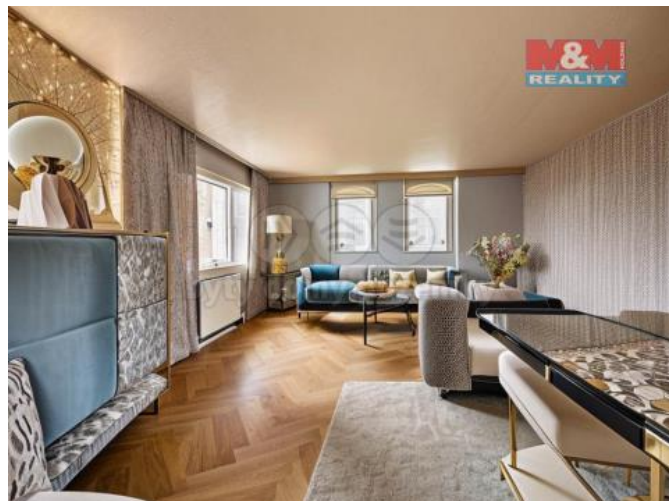

K prodeji, Rodinný d m, 64 m2

íslo inzerátu (ID): 4261815 Datum vydání: 24.07.2024

Cena za nemovitost:

1 850 000 K

Lokalita:

Litom íce

Ideální p íležitost pro ty, kte í hledají d m, jenž si mohou p ízp sobit dle svých p edstav. Nabízený d m k prodeji, o celkové zastav né ploše 73 m2, stojí na pozemku o velikosti 288 m2. Tato nemovitost se nachází v klidné ásti m sta Terezína, Nových Kopístech se skv lou dostupností napojení na dálnici D8, sm rem na Prahu. Dispozice domu umož ũje variabilní uspo ádání obytných místností a možnost vybudování podkrovního bydlení. Pozemek kolem domu je vhodný pro lidi, kte í preferují menší bezúdržbové zahrady. Nedaleko se nachází krásné turisticky oblíbené m sto Litom íce podobn jako Terezín. Nemovitost je vhodná pro rodiny s d tmi, ale i pro jednotlivce, kte í hledají klidné prost edí k relaxaci. Veškerá ob anská vybavenost v dojezdové vzdálenosti - mate ská škola, základní školy, obchodní centra a služby. P ij te se podívat na nemovitost a Vám neunikne možnost vysn ného domova. Nemovitost je ur ena k celkové rekonstrukci a fotografie interiéru jsou pouze vizualizace.

ID inzerátu ESO:	4261815
Inzerát aktualizován:	24.07.2024
Inzerát vydán:	13.07.2024
ID zakázky v RK:	900879210
Poloha objektu:	Samostatný
Budova je z:	Cihla
Stav:	P ed rekonstrukcí
Vlastnictví:	Osobní
Užitná plocha:	64 m2
Plocha pozemku:	288 m2
Kód zakázky:	879210

KONTAKTNÍ ÚDAJE:

Michal Janovský

Tel:

296 399 006

Email:

info@mmreality.cz

MaM reality holding,

a.s.

Tel:

800 100 446

Adresa:

Krakovská 1675/2, 11000

Praha - Nové M sto

Web:

www.mmreality.cz