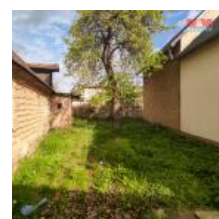

K prodeji, Rodinný d m, 64 m2

íslo inzerátu (ID): 4240256 Datum vydání: 31.05.2024

Cena za nemovitost:

2 100 000 K

Lokalita:

Litom íce

Ideální p íležitost pro ty, kte í hledají d m, jenž si mohou p ízp sobit dle svých p edstav. Nabízený d m k prodeji, o celkové zastav né ploše 73 m2, stojí na pozemku o velikosti 288 m2. Tato nemovitost se nachází v klidné ásti m sta Terezína, Nových Kopístech se skv lou dostupností napojení na dálnici D8, sm rem na Prahu. Dispozice domu umož ůuje variabilní uspo ádání obytných místností a možnost vybudování podkrovního bydlení. Pozemek kolem domu je vhodný pro lidi, kte í preferují menší bezúdržbové zahrady. Nedaleko se nachází krásné turisticky oblíbené m sto Litom íce podobn jako Terezín. Nemovitost je vhodná pro rodiny s d tmi, ale i pro jednotlivce, kte í hledají klidné prost edí k relaxaci. Veškerá ob anská vybavenost v dojezdové vzdálenosti - mate ská škola, základní školy, obchodní centra a služby. P íj te se podívat na nemovitost a Vám neunikne možnost vysn ného domova. Nemovitost je ur ena k celkové rekonstrukci a fotografie interiéru jsou pouze vizualizace.

ID inzerátu ESO:	4240256
Inzerát aktualizován:	31.05.2024
Inzerát vydán:	22.04.2024
ID zakázky v RK:	900870044
Poloha objektu:	Samostatný
Budova je z:	Cihla
Stav:	P ed rekonstrukcí
Vlastnictví:	Osobní
Užitná plocha:	64 m2
Plocha pozemku:	288 m2
Kód zakázky:	870044