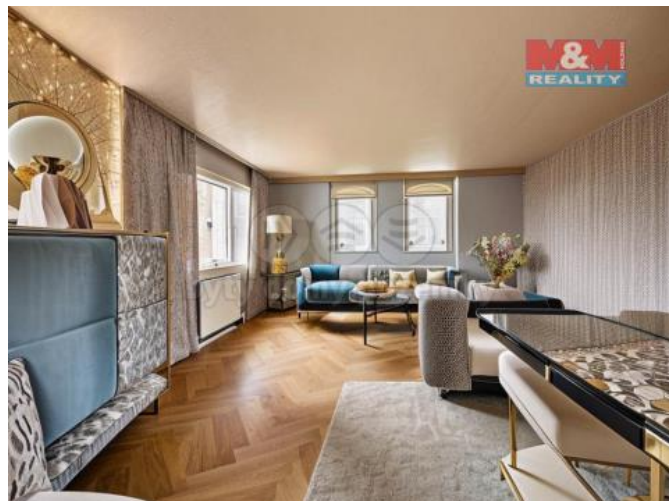

K prodeji, Rodinný d m, 64 m2

íslo inzerátu (ID): 4240256 Datum vydání: 31.05.2024

Cena za nemovitost:

2 100 000 K

Lokalita:

Litom íce

Ideální p íležitost pro ty, kte í hledají d m, jenž si mohou p ízp sobit dle svých p edstav. Nabízený d m k prodeji, o celkové zastav né ploše 73 m2, stojí na pozemku o velikosti 288 m2. Tato nemovitost se nachází v klidné ásti m sta Terezína, Nových Kopístech se skv lou dostupností napojení na dálnici D8, sm rem na Prahu. Dispozice domu umož ůuje variabilní uspo ádání obytných místností a možnost vybudování podkrovního bydlení. Pozemek kolem domu je vhodný pro lidi, kte í preferují menší bezúdržbové zahrady. Nedaleko se nachází krásné turisticky oblíbené m sto Litom íce podobn jako Terezín. Nemovitost je vhodná pro rodiny s d tmi, ale i pro jednotlivce, kte í hledají klidné prost edí k relaxaci. Veškerá ob anská vybavenost v dojezdové vzdálenosti - mate ská škola, základní školy, obchodní centra a služby. P íj te se podívat na nemovitost a Vám neunikne možnost vysn ného domova. Nemovitost je ur ena k celkové rekonstrukci a fotografie interiéru jsou pouze vizualizace.

ID inzerátu ESO:	4240256
Inzerát aktualizován:	31.05.2024
Inzerát vydán:	22.04.2024
ID zakázky v RK:	900870044
Poloha objektu:	Samostatný
Budova je z:	Cihla
Stav:	P ed rekonstrukcí
Vlastnictví:	Osobní
Užitná plocha:	64 m2
Plocha pozemku:	288 m2
Kód zakázky:	870044

KONTAKTNÍ ÚDAJE:

Michal Janovský

Tel:

296 399 006

Email:

info@mmreality.cz

MaM reality holding,

a.s.

Tel:

800 100 446

Adresa:

Krakovská 1675/2, 11000

Praha - Nové M sto

Web:

www.mmreality.cz