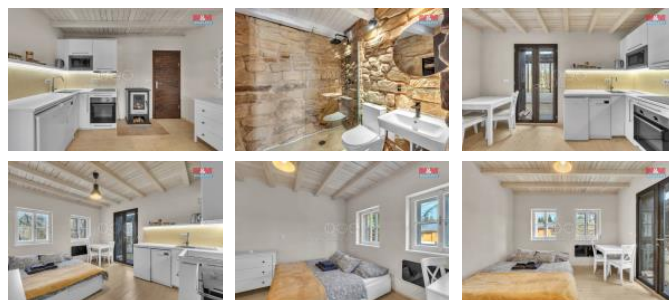

K prodeji, Rodinný d m, 63 m²

íslo inzerátu (ID): 4285318 Datum vydání: 21.11.2024

Cena za nemovitost:

5 950 000 K

Lokalita:
Jičín

Rodinný d m se dv ma apartmány, v sou asné podob využíván na krátkodobé komer ní pronájmy. Nemovitost je zasazena ve skále na kraji CHKO eský ráj v obci Dršt kryje o celkové podlahové ploše 63 m². V p ípad , že chcete objekt využívat k trvalému bydlení rádi interiér upravíme pro Vaše pot eby, za inzerovanou prodejní cenu. Možné úpravy pro trvalé bydlení nebo chalupa ení jsou znázorn ěny v p dorysu. D m se nachází na okraji vesnice u lesa, s obecní cestou až k objektu, je dva roky po rozsáhlé rekonstrukci se zárukou. Objekt má prvky chytré domácnosti, vytáp ění, oh ev teplé vody, kamerový dohled, m ění vlhkosti, v trání, odemykání, dále obecní vodovod, jímku. Na d m navazuje zast ešené venkovní posezení (20 m²), sou ástí je i sklípek vytesaný ve skále. Objekt je koncipován jako dva samostatné apartmány s vlastními vchody, mezi podlažími spojené vnit ěním schodišt ěm. Dojezdová vzdálenost z Prahy je 40 minut.

| | |
|-----------------------|--------------------|
| ID inzerátu ESO: | 4285318 |
| Inzerát aktualizován: | 21.11.2024 |
| Inzerát vydán: | 16.10.2024 |
| ID zakázky v RK: | 900888100 |
| Poloha objektu: | Samostatný |
| Budova je z: | Cihla |
| Stav: | Po rekonstrukci |
| Vlastnictví: | Osobní |
| Užitná plocha: | 63 m ² |
| Plocha pozemku: | 202 m ² |
| Kód zakázky: | 888100 |