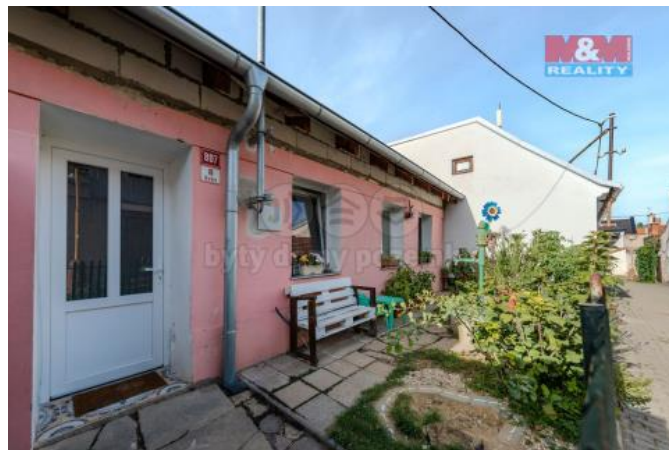

K prodeji, Rodinný d m, 63 m2

íslo inzerátu (ID): 4275928 Datum vydání: 12.09.2024

Cena za nemovitost:

2 300 000 K

Lokalita:

Nabízíme k prodeji rodinný d m o dispozici 1+1 se dv ma technickými místnostmi a sklepem s parkováním na p ílehlé uliciv v klidné ásti obce Slavíkovice , které jsou sou ástí m sta Rousínov. D m prošel áste nou rekonstrukcí (nová st echa s komínem, plastová okna, elekt ina v m di, rozvody vody a odpadu v plastu). Celková plocha pozemku i s domem íní 111m2. Vytáp ní je ešeno kamny na tuhá paliva umíst ěnými v kuchyni a oh ev vody zajiš uje elektrický bojler. D m je napojen na vodovod, kanalizaci a elekt inu. K p edzahrádce p ed domem náleží kopaná studna využitelná pro zalévání. Slavíkovice disponují výbornou dojezdovou vzdáleností do Brna (pouze 20 minut jízdy po D1, cca 20 km) a Rousínov je pln ob ansky vybaveným m stem. D m tak nabízí klidné bydlení ideální pro za ínající rodinu nebo pro nenáro né jedince, kte í hledají dostupné bydlení s malým pozemkem pro ovocnou í zeleninovou zahrádku s posezením na erstvém vzduchu.

ID inzerátu ESO:	4275928
Inzerát aktualizován:	12.09.2024
Inzerát vydán:	08.09.2024
ID zakázky v RK:	900883194
Poloha objektu:	adový
Budova je z:	Smíšená
Stav:	Dobrý
Vlastnictví:	Osobní
Užitná plocha:	63 m2
Plocha pozemku:	111 m2
Kód zakázky:	883194