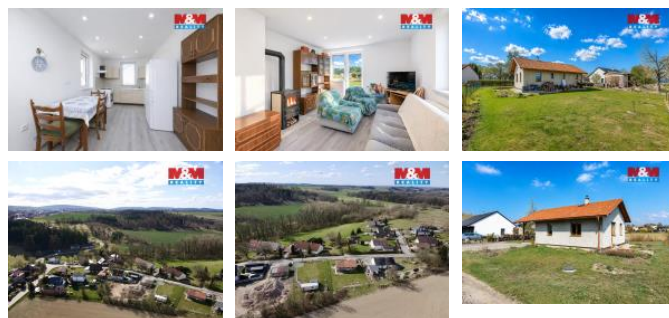

K prodeji, Rodinný d m, 62 m2

íslo inzerátu (ID): 4397815 Datum vydání: 24.04.2026

Cena za nemovitost:

5 250 000 K

Lokalita:
Rychnov nad Kn žnou

Prodej samostatného cihlového rodinného domu s dispozicí 3+kk s užitnou plochou 62 m2 na okraji obce Lipovka, u Rychnova nad Kn žnou. S možností p ípadného rozší ení domu na v tší velikost, který je ve velmi dobrém stavu z roku 2020 stojící na pozemku s celkovou plochou pozemku 707 m2 kde max zastavitelnost je 30%. Klidné prostředí, vlastní zahrada – ideální pro rodinné bydlení nebo rekreaci. Rychlé nast hování. Možnost uložení financí KROUPIT a PRONAJÍMAT. Kousek do centra m sta. Pro více informací a prohlídku m kontaktujte. S financováním rádi pom žeme s partnerem M&M finance.

ID inzerátu ESO:	4397815
Inzerát aktualizován:	24.04.2026
Inzerát vydán:	19.04.2026
ID zakázky v RK:	900938847
Poloha objektu:	Samostatný
Budova je z:	Cihla
Stav:	Velmi dobrý
Vlastnictví:	Osobní
Užitná plocha:	62 m2
Plocha pozemku:	707 m2
Kód zakázky:	938847