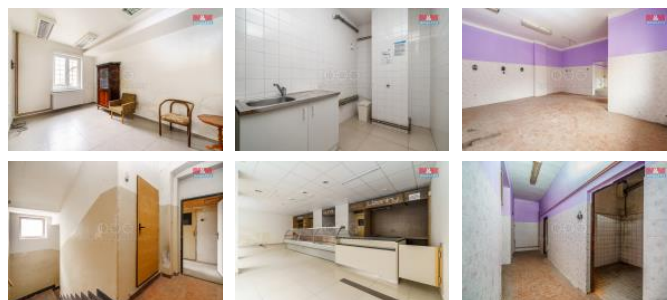

K prodeji, Rodinný d m, 609 m2

íslo inzerátu (ID): 4286532 Datum vydání: 27.01.2025

Cena za nemovitost:

5 066 200 K

Lokalita:
Louny

Nabízíme Vám k prodeji prostorný rodinný d m, který kombinuje pohodlné bydlení s atraktivními obchodními prostory. Tento multifunk ní objekt je ideální pro ty, kte í hledají kombinaci domova a podnikání pod jednou st echou. P ízemní obchodní prostory, jsou vhodné k provozu eznictví í obchodu. Velkou výhodou jsou funk ní chladicí boxy, zázemí pro p ípravu potravin, samostatné WC a kancelá . Ve druhém nadzemním podlaží se nachází t i velké místnosti, samostané wc, sprchy. V pat e se také nachází velká funk ní udírna, ideální pro domácí zpracování potravin a specialit. Spodní patro prošlo kompletní rekonstrukcí, v etn elektrických rozvod . Horní patro a p da jsou ur ené ke kompletní rekonstrukci.Což Vám nabízí možnost vybudování prostor podle Vašich p edstav. Celý rodinný d m je podsklepený, kdy m žete prostory využít bu jako dílnu i menší sklad. Využijte potenciál této jedine né nabídky a kontaktujte nás pro více informací. S financováním Vám pom že naše hypocentrum.

ID inzerátu ESO:	4286532
Inzerát aktualizován:	27.01.2025
Inzerát vydán:	19.10.2024
ID zakázky v RK:	900886300
Poloha objektu:	adový
Budova je z:	Cihla
Stav:	Dobrý
Vlastnictví:	Osobní
Užitná plocha:	609 m2
Plocha pozemku:	203 m2
Kód zakázky:	886300

KONTAKTNÍ ÚDAJE:

Anna Fléglová

Tel:

296 399 006

Email:

info@mmreality.cz

**MaM reality holding,
a.s.**

Tel:

800 100 446

Adresa:

**Krakovská 1675/2, 11000
Praha - Nové M sto**

Web:

www.mmreality.cz