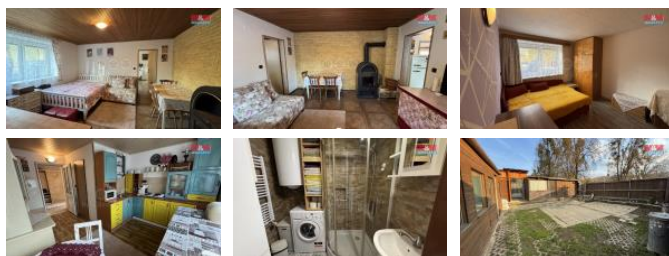

K prodeji, Rodinný d m, 60 m²

íslo inzerátu (ID): 4299437 Datum vydání: 27.01.2025

Cena za nemovitost:

3 599 000 K

Lokalita:

Krom íž

Nabízíme k prodeji krásný rodinný d m v klidném m st Kory any - Petrželka. Tento bezbariérový d m po rekonstrukci nabízí útulné bydlení o dispozici dvou pokoj a samostatné kuchyn na jednom podlaží, s možností rozší ení o další prostory. D m je vytáp n krbovými kamny a dotykovými infrapanely. D m je situován na rohovém pozemku o rozloze 439 m², což poskytuje dostatek prostoru pro zahradu, venkovní posezení i d tské h íšt . Vjezd do dvora domu byl upraven pro vjezd autem na dv r, ve kterém je parkování pro dv auta. Další parkovací místa jsou p ed domem. Celková užitná plocha domu je 60 m², což je ideální pro rodinné bydlení nebo klidný odpo inek mimo ruch m sta. Využijte jedine nou p íležitost a po i te si domov v malebném prost edí Kory an. Ve m st Kory any je vše v dosahu, tj. veškerá ob . vybavenost: ZŠ, MŠ, léka i i d tští, obchody, pošta, banka i koupališt . Do Kyjova je to 14 km, do Brna 48 km. Pro více informací a prohlídku nemovitosti nás neváhejte kontaktovat.

ID inzerátu ESO:	4299437
Inzerát aktualizován:	27.01.2025
Inzerát vydán:	12.12.2024
ID zakázky v RK:	900892711
Poloha objektu:	Rohový
Budova je z:	Smíšená
Stav:	Po rekonstrukci
Vlastnictví:	Osobní
Užitná plocha:	60 m ²
Plocha pozemku:	439 m ²
Kód zakázky:	892711