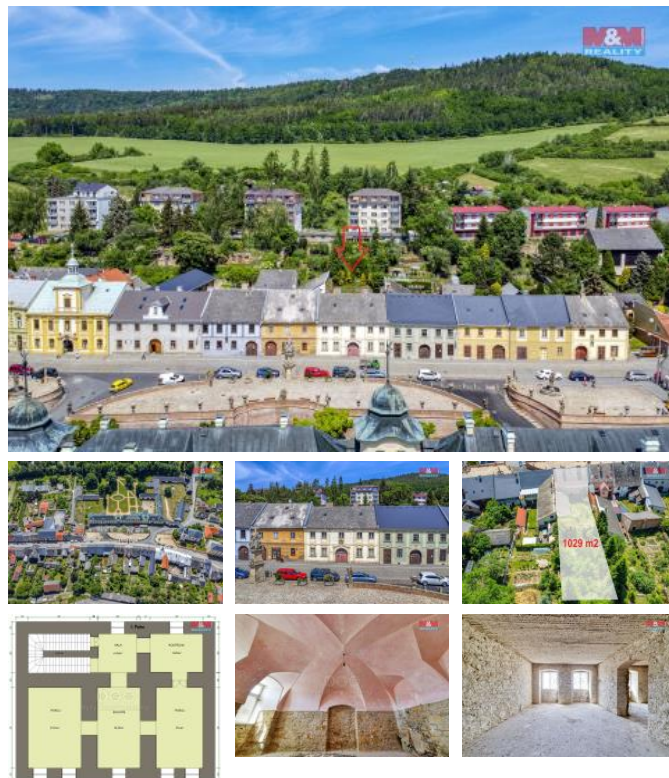

K prodeji, Rodinný d m, 595 m2

íslo inzerátu (ID): 4240046 Datum vydání: 28.11.2024

Cena za nemovitost:

5 200 000 K

Lokalita:

Plzeň-sever

Nabízíme k prodeji barokní m šanský d m v historickém centru m sta Man tín, situovaný na pozemku o rozloze 1029m2. Jedná se o dvoupodlažní nemovitost, která nabízí užitnou plochu 595 m2. Nemovitost je p ed rekonstrukcí, což dává budoucím majitel m skv lou p íležitost upravit si interiér dle vlastních p edstav a požadavk . D m už prošel áste nou rekonstrukcí, kde se ud lali nové el. rozvody a topení v m di, voda a odpady jsou v plastu, v prvním pat e jsou hotové podlahy a zateplení stropu. D m je napojen na ve ejný vodovod a odpady svedeny do ve ejné kanalizace. Nemovitost se nachází v samotném srdci m sta a poskytuje vynikající p ístup ke všem místním službám a zároveň uchovává typický m stský šarm této historicky bohaté lokality. D m je památkov chrán n a je možnost vy ízení dota ního titulu na rekonstrukci kulturní památky. M sto Man tín leží 30 km severn o Plzn . Ve m st se nachází veškerá ob anská vybavenost. Pro bližší informace neváhejte kontaktovat maklé e.

ID inzerátu ESO:	4240046
Inzerát vydán:	22.04.2024
Inzerát aktualizován:	28.11.2024
ID zakázky v RK:	900870631
Poloha objektu:	adový
Budova je z:	Smíšená
Stav:	P ed rekonstrukcí
Vlastnictví:	Osobní
Užitná plocha:	595 m2
Plocha pozemku:	1029 m2
Parkování:	Garáž
Kód zakázky:	870631