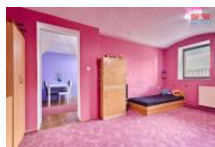

K prodeji, Rodinný d m, 57 m²

Cena za nemovitost:

0 K

íslo inzerátu (ID): 4285600 Datum vydání: 07.03.2025

Lokalita:
Pelh ímov

Nabízíme k prodeji samostatn stojící rodinný d m o dispozici 3+1 na okraji obce Hn vkovice u Humpolce. Celková plocha pozemku je 205 m². D m prošel áste nou rekonstrukcí v letech 2017-2019 - nová st echa, komín. Je napojený na obecní vodovod, elekt inu, odpady jsou svedeny do septiku a vytáp ní je zajišt no kotlem na tuhá paliva do radiátor . D m je v dobrém stavu, p ípravený k okamžitému nast hování. Je zde zateplený p dní prostor s možností vybudování podkroví. Sou ástí je stodola a sklep. D m je ideální pro rodinné bydlení a nebo starší pár. Klidná lokalita poskytuje p íjemné bydlení s dostatkem soukromí díky uzav ené zahrad s vlastní studnou, venkovním posezením a krásnými výhledy do okolní p írody. Neváhejte a domluvte si prohlídku ještě dnes!

ID inzerátu ESO:	4285600
Inzerát aktualizován:	07.03.2025
Inzerát vydán:	16.10.2024
ID zakázky v RK:	900885982
Poloha objektu:	Samostatný
Budova je z:	Cihla
Stav:	Dobrý
Vlastnictví:	Osobní
Užitná plocha:	57 m²
Plocha pozemku:	205 m²
Kód zakázky:	885982