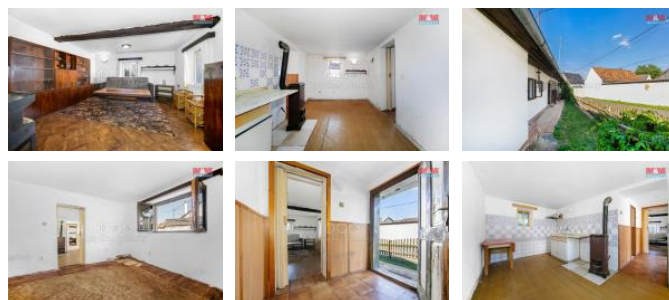

K prodeji, Rodinný d m, 56 m2

íslo inzerátu (ID): 4278031 Datum vydání: 24.10.2024

Cena za nemovitost:

1 657 300 K

Lokalita:

Plze -jih

Hledáte klidné bydlení v pohádkovém prostředí? Nabízíme k prodeji rodinný d m v malebné části obce Zelené. Tento d m má 3 místnosti a je situován na 1 nadzemním podlaží. Stavba je umístěna na okraji obce, což zaručuje naprostý klid a úžasné okolí. Celková plocha pozemku činí 291 m2, z čehož užitná plocha domu představuje 56 m2. D m je před rekonstrukcí, což vám dává možnost upravit jej podle vlastních představ a potřeb. K nemovitosti náleží i přilehlá stodola. Ta je ideální pro uskladnění věci nebo může sloužit jako stání pro auto. Do domu je zaveden veřejný vodovod, kanalizace je pak řešena septikem. Do domu je dále zavedena elektřina. Neváhejte a přijďte se přesvědčit o kouzlu tohoto místa. V případě zájmu o prohlídku volejte makléře. S financováním Vám rádi pomůžeme.

| | |
|-----------------------|-------------------|
| ID inzerátu ESO: | 4278031 |
| Inzerát aktualizován: | 24.10.2024 |
| Inzerát vydán: | 16.09.2024 |
| ID zakázky v RK: | 900882866 |
| Poloha objektu: | Samostatný |
| Budova je z: | Smíšená |
| Stav: | Před rekonstrukcí |
| Vlastnictví: | Osobní |
| Užitná plocha: | 56 m2 |
| Plocha pozemku: | 291 m2 |
| Kód zakázky: | 882866 |