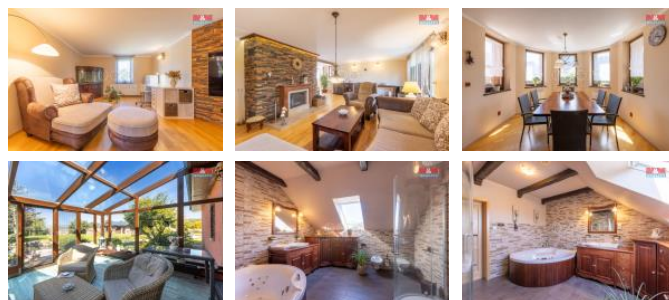

K prodeji, Rodinný d m, 550 m2

íslo inzerátu (ID): 4228765 Datum vydání: 31.05.2024

Cena za nemovitost:

19 760 000 KLokalita:
Most

Nabízíme Vám rodinné sídlo, které poskytuje absolutní soukromí, nachází se v malé vesnici Korozluky u Mostu, od Loun 15 km, do Prahy p ibližn 70 km. Zahrada o vým e 4177 m2 je zde okrasná s rovinatým terémem a výhledem na Krušné hory. Rodinný d m je zd ný 9+1, podsklepený, patrový s prosklenou zimní zahradou. V podzemním podlaží se nachází dv místnosti, vybavené posilovacím ná iním a pingpongovým stolem, sauna s odpo ívárnou, bazénkem a sprchovým koutem, technická místnost, ve které se nachází prádelna a vybavení pro tepelné erpadlo. V prvním nadzemním podlaží je prostorná kuchy s jídelnou, obývací pokoj s krbem a vstupem do zimní zahrady. Dále je zde prostorné zádve í, šatna, toaleta, dvougaráž a hala. Z haly vede d ev né schodišt do druhého nadzemního podlaží. Tady se nachází ložnice, d tský pokoj s ložzií, pracovna, hostinský pokoj, pokoj pro společ enské hry s kule níkovým stolem, šatna, koupelna se sprchovým koutem, hydromasážní vanou, bidetem a WC.

| | |
|-----------------------|-------------|
| ID inzerátu ESO: | 4228765 |
| Inzerát vydán: | 11.03.2024 |
| Inzerát aktualizován: | 31.05.2024 |
| ID zakázky v RK: | 900866076 |
| Poloha objektu: | Samostatný |
| Budova je z: | Cihla |
| Stav: | Velmi dobrý |
| Vlastnictví: | Osobní |
| Užitná plocha: | 550 m2 |
| Plocha pozemku: | 4470 m2 |
| Parkování: | Garáž |
| Kód zakázky: | 866076 |