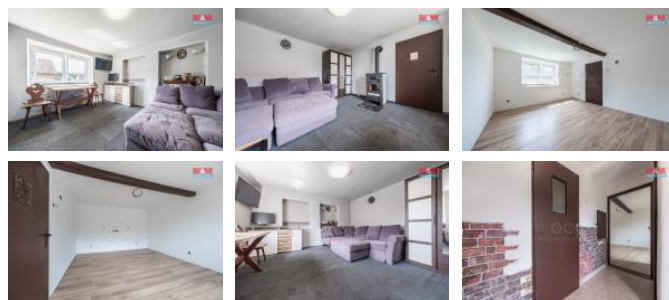

ID inzerátu ESO:	4293392
Inzerát aktualizován:	21.11.2024
Inzerát vydán:	20.11.2024
ID zakázky v RK:	900891901
Poloha objektu:	Samostatný
Budova je z:	Cihla
Stav:	Velmi dobrý
Vlastnictví:	Osobní
Užitná plocha:	55 m2
Plocha pozemku:	813 m2
Kód zakázky:	891901