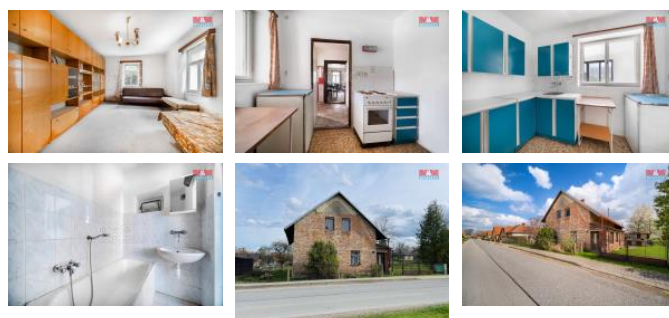

K prodeji, Rodinný d m, 55 m2

íslo inzerátu (ID): 4266008 Datum vydání: 22.10.2024

Cena za nemovitost:

5 300 000 K

Lokalita:
Svitavy

Rodinný d m se ty mi místnostmi v obci Morašice u Litomyšle. Nemovitost se nachází na zastavěné ploše o rozloze 269 m2 a disponuje prostornou zahradou o výměře 1991 m2. Dispozice domu je řešena jako 3+1 s verandou a chodbou. Součástí domu je také stodola, kterou lze využít jako garáž nebo dílnu. V podkroví je možnost vybudovat další pokoje.

Zahradu je možné rozdělit a vytvořit z ní samostatnou stavební parcelu o výměře 1454 m2. K této parcele vede samostatná obecní cesta se sítím. V domě jsou již zavedeny veškeré potrubní napípojky - voda, elektřina, plyn a kanalizace. Dm je ke kompletní rekonstrukci. Na pozemku je rovněž zachována vlastní septiková nádrž.

Pokud máte zájem o bližší informace nebo prohlídku, neváhejte nás kontaktovat. Výhodné financování zajistíme.

ID inzerátu ESO:	4266008
Inzerát aktualizován:	22.10.2024
Inzerát vydán:	30.07.2024
ID zakázky v RK:	900880804
Poloha objektu:	Samostatný
Budova je z:	Cihla
Stav:	Před rekonstrukcí
Vlastnictví:	Osobní
Užitná plocha:	55 m2
Plocha pozemku:	2260 m2
Kód zakázky:	880804