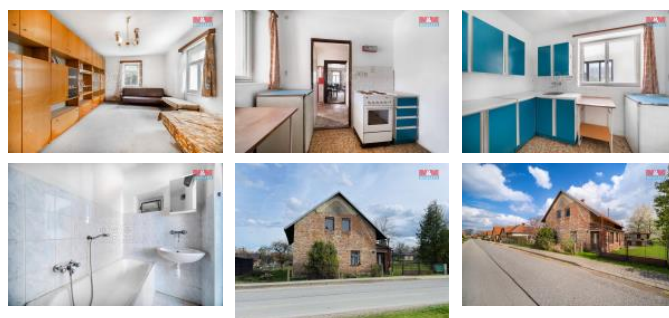

K prodeji, Rodinný d m, 55 m2

íslo inzerátu (ID): 4266008 Datum vydání: 28.11.2024

Cena za nemovitost:

5 300 000 K

Lokalita:
Svitavy

Rodinný d m se ty mi místnostmi v obci Morašice u Litomyšle. Nemovitost se nachází na zastavěné ploše o rozloze 269 m2 a disponuje prostornou zahradou o výměře 1991 m2. Dispozice domu je řešena jako 3+1 s verandou a chodbou. Součástí domu je také stodola, kterou lze využít jako garáž nebo dílnu. V podkroví je možnost vybudovat další pokoje.

Zahradu je možné rozdělit a vytvořit z ní samostatnou stavební parcelu o výměře 1454 m2. K této parcele vede samostatná obecní cesta se sítím. V domě jsou již zavedeny veškeré potrubní napípojky - voda, elektřina, plyn a kanalizace. Dm je ke kompletní rekonstrukci. Na pozemku je rovněž zachována vlastní septiková nádrž.

Pokud máte zájem o bližší informace nebo prohlídku, neváhejte nás kontaktovat. Výhodné financování zajistíme.

ID inzerátu ESO:	4266008
Inzerát aktualizován:	28.11.2024
Inzerát vydán:	30.07.2024
ID zakázky v RK:	900880804
Poloha objektu:	Samostatný
Budova je z:	Cihla
Stav:	Před rekonstrukcí
Vlastnictví:	Osobní
Užitná plocha:	55 m2
Plocha pozemku:	2260 m2
Kód zakázky:	880804