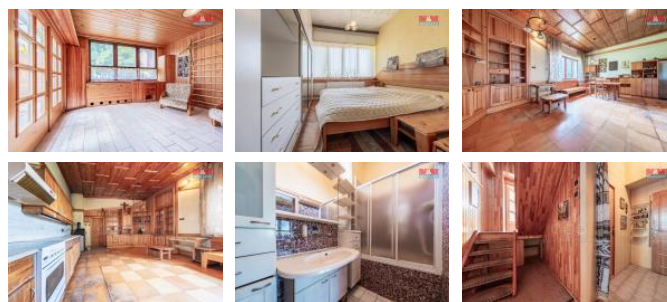

K prodeji, Rodinný d m, 543 m2

islo inzerátu (ID): 4273249 Datum vydání: 24.10.2024

Cena za nemovitost:

4 250 000 K

Lokalita:

Náchod

Prodej rodinného domu v obci Chlívce. Nabízíme k prodeji lenitý rodinný d m na polosamot . Tento cihlový d m se skládá ze 2 dom a 7 místností a má dv nadzemní podlaží. V p ízemí najdete ložnici, koupelnu, WC, kuchyni s jídelnou a obývací pokoj. V 1. pat e se nachází samostatná jednotka 1+kk s koupelnou a WC. K domu pat í také další stavba na zahrad s dispozicí 3+1, koupelnou a WC, která je napojena na topení z domu nebo m že být vytáp na samostatn . Pozemek o vým e 900 m2 nabízí altán s elekt inou a zahradu se vzrostlými stromy, rakytníkem a dalšími plodinami. Voda je ze studny a elekt ina je zavedena. Nemovitost je v dobrém stavu s užžitnou plochou 543 m2 a disponuje skv lou dostupností do Stárkova, kde najdete veškerou ob anskou vybavenost. V p ší vzdálenosti je i malá hosp dka. Pro více informací nás kontaktujte.

ID inzerátu ESO:	4273249
Inzerát aktualizován:	24.10.2024
Inzerát vydán:	27.08.2024
ID zakázky v RK:	900882646
Poloha objektu:	Samostatný
Budova je z:	Cihla
Stav:	Dobrý
Vlastnictví:	Osobní
Užitná plocha:	543 m2
Plocha pozemku:	900 m2
Parkování:	Garáž
Balkón:	ANO
Kód zakázky:	882646