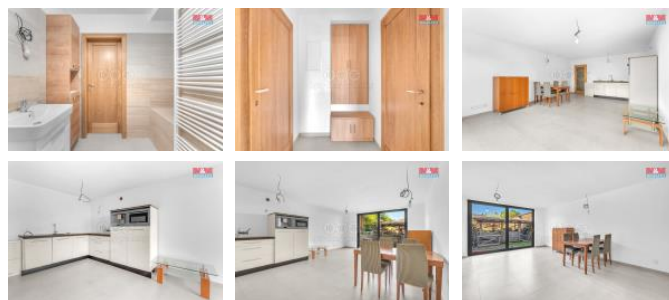

ID inzerátu ESO:	4204450
Inzerát aktualizován:	28.11.2024
Inzerát vydán:	28.11.2023
ID zakázky v RK:	900851419
Poloha objektu:	adový
Budova je z:	Cihla
Stav:	Ve výstavb (nezkolaudováno)
Vlastnictví:	Osobní
Užitná plocha:	539 m2
Plocha pozemku:	448 m2
Kód zakázky:	851419