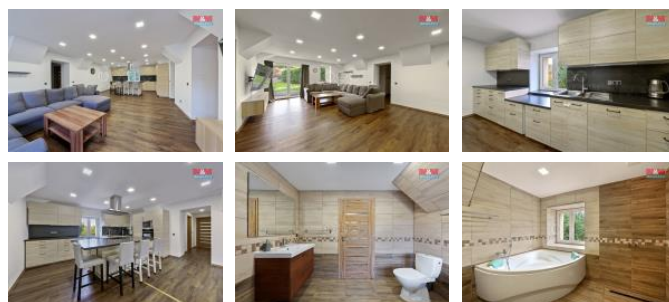

K prodeji, Rodinný d m, 526 m2

íslo inzerátu (ID): 4204443 Datum vydání: 29.07.2024

Cena za nemovitost:

9 200 000 K

Lokalita:
Teplíce

V zastoupení majitele nabízíme ke koupi krásn opravený rodinný d m kousek od žádané lokality Byst any, v obci Nechvalice. Rodinný d m s dispozicí byt v p ízemí 2+1 a 4+KK a 2NP nabízí 3+1 a 7+1. D m se prodává jako celek v etn pozemku, nelze prodej na samostatné bytové jednotky. Pokud by Vám tato dispozice nesta íla, nabízí se možnost bydlení v p dních prostorách. K domu náleží patrový domek, to m že být Váš budoucí obchodní projekt. Jeden z byt prošel nákladnou rekonstrukcí, ostatní byty jsou v dobrém a zachovalém stavu. D m prošel revitalizací - nová fasáda a st echa. Tato nemovitost je velmi atraktivní a nabízí mnoho podnikatelských zám r nebo jen vícegenera ní bydlení pro velkou rodinu. Pokud Vám nabídka vyhovuje doporu ujeme prohlídku, kde Vám sd líme více. S financováním nemovitosti Vám rádi pom Źeme. Budeme se t šit na prohlídku.

ID inzerátu ESO:	4204443
Inzerát vydán:	28.11.2023
Inzerát aktualizován:	29.07.2024
ID zakázky v RK:	900851682
Poloha objektu:	Samostatný
Budova je z:	Cihla
Stav:	Dobrý
Vlastnictví:	Osobní
Užitná plocha:	526 m2
Plocha pozemku:	2758 m2
Parkování:	Garáž
Kód zakázky:	851682