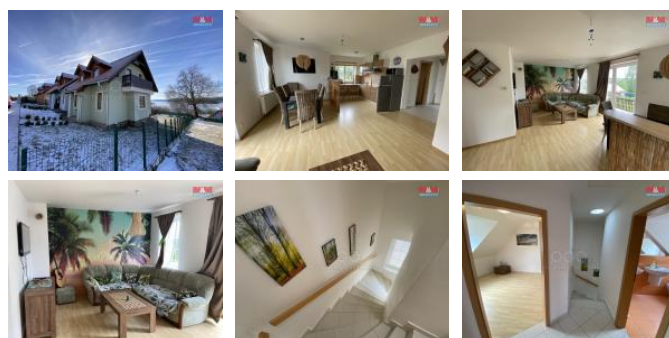

## K prodeji, Rodinný d m, 524 m2

íslo inzerátu (ID): 4219942 Datum vydání: 29.07.2024

Cena za nemovitost:

**6 990 000 K**Lokalita:  
**eský Krumlov**

Nabízíme k prodeji rodinný d m o dispozici 4+kk a celkové ploše 524 m2 v lukrativní oblasti Lipna, Horní Planá - H rka. D m se nachází na okraji obce, což zaru uje klidné a tiché prost edí vhodné pro rodinné bydlení. Jedná se o adový d m s velmi dob e udržovanou cihlovou konstrukcí, který je ihned k dispozici. Domov nabízí celkem 4 místnosti, kde v p ízemí naleznete kuchy ský kout s obývací místností se vstupem na zahradu, koupelnu, WC a p edsí . V prvním pat e jsou t i samostatné pokoje, koupelna a WC. Doporu ujeme osobní prohlídku. Pro více informací kontaktujte maklé e. S financováním Vám rádo pom že naše hypocentrum.

ID inzerátu ESO:	4219942
Inzerát aktualizován:	29.07.2024
Inzerát vydán:	10.02.2024
ID zakázky v RK:	900862153
Poloha objektu:	adový
Budova je z:	Cihla
Stav:	Velmi dobrý
Vlastnictví:	Osobní
Užitná plocha:	524 m2
Plocha pozemku:	524 m2
Balkón:	ANO
Kód zakázky:	862153