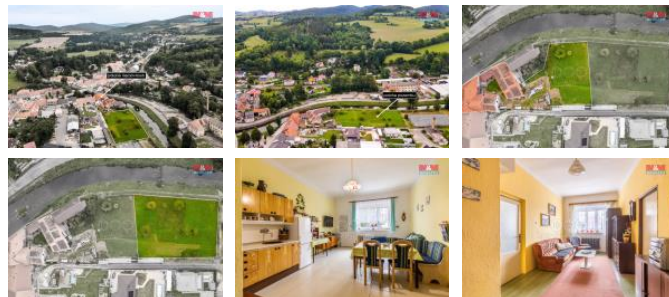

K prodeji, Rodinný d m, 485 m2

íslo inzerátu (ID): 4234408 Datum vydání: 29.07.2024

Cena za nemovitost:

8 200 000 K

Lokalita:

Nabízíme k prodeji rodinný d m o užitné ploše 485 m2, ležící v centru a p itom v klidné ásti m sta Volyn . D m je dvoupodlažní o velkorysých rozm rech. P ízemí je situováno jako 2+1, v pat e pak naleznete prostorné 3+1 se spižírnou. K dispozici je také neobydlená velká p da, která p ímo vybízí k další obytné vestavb . ást domu je podsklepená. Voda z obecního ádu, k dispozici je i vlastní studna, odpad ústí do obecní kanalizace. Centrální vytáp ní zajiš uje kotel na tuhá paliva, vodu oh ívá elektrický bojler. Sou ástí nemovitosti jsou i prostorné hospodá ské budovy, uzav ený dv r zajiš ující soukromí a opravdu veliká udržovaná zahrada s ovocnými stromy. Celý komplex o ploše 4265 m2 m že být využit jak k bydlení, tak k podnikání. D m je k dispozici tém okamžit . ádu investic a dod lávek ješt snese, ale pokud chcete bydlet na míst , kde je klid a zároveň máte vše pot ebné po ruce, bude se vám tu líbit. Nemovitost vhodná i k podnikatelským i investorským zám r m.

ID inzerátu ESO:	4234408
Inzerát aktualizován:	29.07.2024
Inzerát vydán:	02.04.2024
ID zakázky v RK:	900867503
Poloha objektu:	Rohový
Budova je z:	Smíšená
Stav:	Velmi dobrý
Vlastnictví:	Osobní
Užitná plocha:	485 m2
Plocha pozemku:	1037 m2
Balkón:	ANO
Kód zakázky:	867503