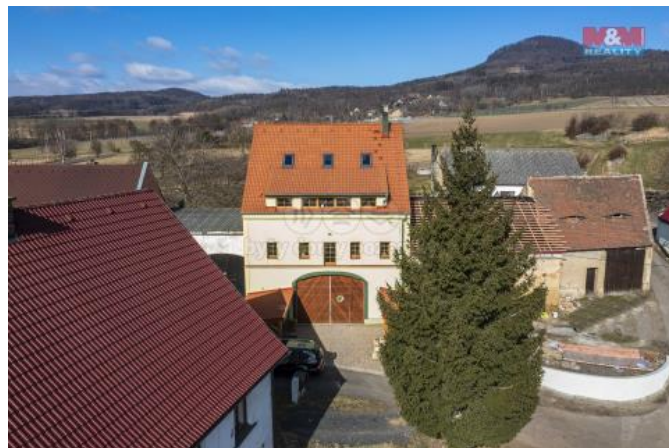

K prodeji, Rodinný d m, 467 m2

íslo inzerátu (ID): 4235420 Datum vydání: 22.10.2024

Cena za nemovitost:

5 689 000 K

Lokalita:

Litom íce

Nabízíme k prodeji kompletn zrekonstruovanou ty podlažní rodinný d m se 7 místnostmi, umíst nou v malebné a klidné ásti Dolních Chobolic, ásti obce Lib šice v okrese Litom íce. Nemovitost stojí na 180m2 pozemku, s možností p ikoupení p ílehlé zahrady. Chalupa nabízí užitnou plochu 467m2, podlaží spojena smíšenou konstrukcí, prezentující spojení klasických prvk s moderními technologiemi. Veškeré inženýrské sít by byly v rámci revitalizace kompletn p epracovány - nová elektroinstalace, voda z certifikované 2,7m3 nádrže (s možností p ípojení k ve ejnému vodovodu), odtok do 6m3 PVC jímky s projektem budoucí ístí ky, jehož náklady budou z ásti financovány budoucím majitelem. Domácí pohodu jistí nové podlahy, vysoký standard izolace a kvalitní okna zna ek Velux a Schuco. Objekt se nachází v oblasti s bohatou p írodní a turistickou nabídkou, v etn blízkého jezera a kempu Chmela . Ideální ešení pro rodinné bydlení nebo víkendové úniky z m sta. Pomoc s financováním je samoz ejností.

| | |
|-----------------------|-----------------|
| ID inzerátu ESO: | 4235420 |
| Inzerát aktualizován: | 22.10.2024 |
| Inzerát vydán: | 05.04.2024 |
| ID zakázky v RK: | 900868892 |
| Poloha objektu: | Samostatný |
| Budova je z: | Smíšená |
| Stav: | Po rekonstrukci |
| Vlastnictví: | Osobní |
| Užitná plocha: | 467 m2 |
| Plocha pozemku: | 180 m2 |
| Kód zakázky: | 868892 |