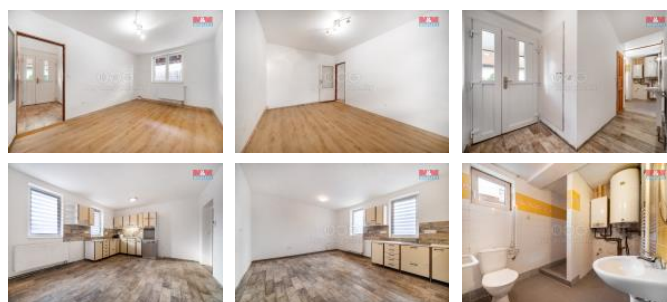

K prodeji, Rodinný d m, 46 m²

íslo inzerátu (ID): 4294279 Datum vydání: 27.11.2024

Cena za nemovitost:

4 242 000 K

Lokalita:

Nabízíme k prodeji rodinný d m o dispozici 1+1 v klidné ásti Litomyšle na ulici Lidická. S celkovou plochou pozemku 154 m² a zastav nou plochou 60 m² poskytuje tento d m kompaktní, ale promyšlený prostor, ideální pro jednotlivce i menší rodinu. Dispozice zahrnuje kuchy s obývacím prostorem, samostatný pokoj, koupelnu se sprchovým koutem a WC. D m je áste n podsklepený a díky prostorné p d s možností vestavby se nabízí rozší ení obytné ásti. Pozemek za domem s menší zahradou skýtá možnost p íjemného posezení pod áste n krytou ástí st echy. Lokalita je výhodná svou blízkostí k mate ské školce a p ší dostupností do centra m sta. D m prošel áste nou rekonstrukcí – zahrnuje zateplení a novou st echu. Tento d m nabízí skv lou p íležitost pro pohodlné a dostupné bydlení v oblíbené lokalit !

ID inzerátu ESO:	4294279
Inzerát aktualizován:	27.11.2024
Inzerát vydán:	21.11.2024
ID zakázky v RK:	900888446
Poloha objektu:	adový
Budova je z:	Cihla
Stav:	Dobrý
Vlastnictví:	Osobní
Užitná plocha:	46 m ²
Plocha pozemku:	154 m ²
Kód zakázky:	888446