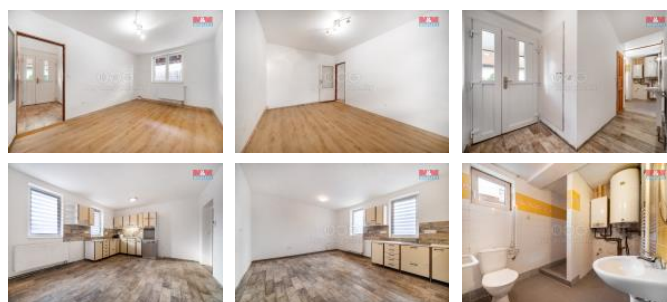

K prodeji, Rodinný d m, 46 m²

íslo inzerátu (ID): 4294279 Datum vydání: 29.12.2024

Cena za nemovitost:

4 242 000 K

Lokalita:
Svitavy

Nabízíme k prodeji rodinný d m o dispozici 1+1 v klidné ásti Litomyšle na ulici Lidická. S celkovou plochou pozemku 154 m² a zastav nou plochou 60 m² poskytuje tento d m kompaktní, ale promyšlený prostor, ideální pro jednotlivce i menší rodinu. Dispozice zahrnuje kuchy s obývacím prostorem, samostatný pokoj, koupelnu se sprchovým koutem a WC. D m je áste n podsklepený a díky prostorné p d s možností vestavby se nabízí rozší ení obytné ásti. Pozemek za domem s menší zahradou skýtá možnost p íjemného posezení pod áste n krytou ástí st echy. Lokalita je výhodná svou blízkostí k mate ské školce a p ší dostupností do centra m sta. D m prošel áste nou rekonstrukcí – zahrnuje zateplení a novou st echu. Tento d m nabízí skv lou p íležitost pro pohodlné a dostupné bydlení v oblíbené lokalit !

ID inzerátu ESO:	4294279
Inzerát aktualizován:	29.12.2024
Inzerát vydán:	21.11.2024
ID zakázky v RK:	900888446
Poloha objektu:	adový
Budova je z:	Cihla
Stav:	Dobrý
Vlastnictví:	Osobní
Užitná plocha:	46 m ²
Plocha pozemku:	154 m ²
Kód zakázky:	888446