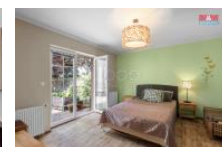

K prodeji, Rodinný d m, 458 m2

íslo inzerátu (ID): 4254177 Datum vydání: 28.11.2024

Cena za nemovitost:

28 900 000 K

Lokalita:

Praha-východ

Jedinečné dvougenerační bydlení s možností kombinací podnikání. Součástí prodeje je patrový rodinný d m 4+1, který je částečně podsklepen, součástí je i bungalov 2+kk se samostatným vchodem a zahradkou 63 m2. To není vše! Součástí je také výborně fungující penzion s šesti pokoji a společenskou místností. Tento zábrhlý penzion pohodlně ubytuje až 17 osob. K dispozici jsou i praktické služby jako prádelna (12 m2), péře a parkování pro 6 vozidel. Nemovitost se pyšní vrtnou studnou s pitnou vodou a prostornou zahradou 661 m2 vhodnou pro pořádání svateb, firemních událostí a dalších akcí i k vlastní relaxaci. Topení obstarává plynový kotel, pro ohřev vody je instalován bojler. V obci Jirny funguje výborná občanská vybavenost. Velkou výhodou je blízkost rozlehlého Klánovického lesa. Praha - erný Most se nachází pouhých 15 minut autem. Pro více informací a fotografií kontaktujte makléře ku.

ID inzerátu ESO:	4254177
Inzerát aktualizován:	28.11.2024
Inzerát vydán:	12.06.2024
ID zakázky v RK:	900875728
Poloha objektu:	Samostatný
Budova je z:	Cihla
Stav:	Velmi dobrý
Vlastnictví:	Osobní
Užitná plocha:	458 m2
Plocha pozemku:	1516 m2
Kód zakázky:	875728