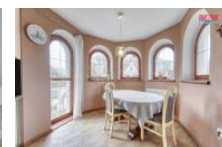

K prodeji, Rodinný d m, 450 m2

íslo inzerátu (ID): 4291924 Datum vydání: 21.11.2024

Cena za nemovitost:

11 000 000 K

Lokalita:
Klatovy

Nabízíme k prodeji jedine nou nemovitost v Klatovech, m stské části ínov o užité ploše 277 m2 a dispozici 8+3. V dom je možné vybudovat 3 samostatné bytové jednotky a je tak vhodný pro velkou rodinu a nebo investory. K domu náleží 2 prostorné garáže o celkové vým ě 115 m2, které je možné využívat i jako dílnu. Do garáží je zavedena t ífázová elektroinstalace. Rovn ě k domu pat í i zahrada o vým ě 764 m2, která je ideální pro odpo inek a relaxaci. V dom naleznete 4 balkony o celkové ploše 18 m2. D m je vytáp ěný plynovým kotlem a o oh ev vody se stará bojler. D m je napojený na ve ejný vodovod, kanalizaci a plynovod. Tato nabídka je ideální pro ty, kdo hledají klidné bydlení s veškerou ob anskou vybaveností v blízkém okruhu. Do centra Klatov se dostanete autem za 5 minut. Pro více informací a termín prohlídky kontaktujte maklé ě.

ID inzerátu ESO:	4291924
Inzerát aktualizován:	21.11.2024
Inzerát vydán:	13.11.2024
ID zakázky v RK:	900890838
Poloha objektu:	Samostatný
Budova je z:	Cihla
Stav:	Dobrý
Vlastnictví:	Osobní
Užitná plocha:	450 m2
Plocha pozemku:	976 m2
Parkování:	Garáž
Balkón:	ANO
Kód zakázky:	890838