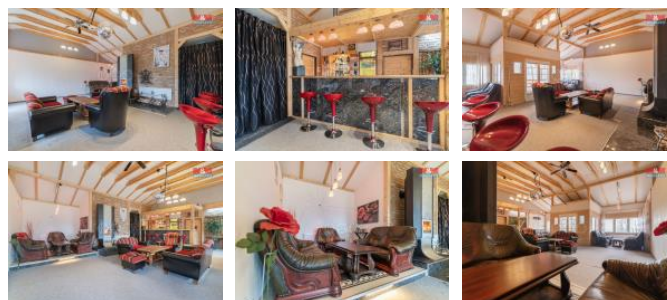

K prodeji, Rodinný d m, 450 m2

íslo inzerátu (ID): 4275732 Datum vydání: 05.12.2024

Cena za nemovitost:

6 225 000 K

Lokalita:

D ěn

Dobrý den, jste nároční? Tak právě pro Vás máme v nabídce nádherný, vkusně řešený d m o užitné ploše 450 m2. Pokud máte rádi klid, tak Vás naprosto uchvátí jeho umístění, nebo je na samotě v malebné obci Lobendava mezi vzrostlými stromy. Výhodou je i možnost odkoupení/pronájmu pozemku od obce, nebo přestavba na dvougenerační d m skrze vybourání a zastavení dveří. V roce 2022 d m prošel zcela ilou kompletní rekonstrukcí, což Vám ušetří další velké náklady. Komfort zde zajišťuje vytápění krbovými kamny s výměníkem a radiátory, podlahové vytápění u bazénu, studní voda, kanalizace do tříkomorového septiku, i relaxování na zastřešené terase. Je vhodný jak pro trvalé bydlení, tak pro rekreaci i provozování jiného podnikatelského záměru. Lobendava nabízí základní občanskou vybavenost, jako je pošta, obecní úřad, školka, restaurace a koupaliště. Další služby jsou dostupné v blízkých městech Dolní Poustevna i Lipová. Co víc ještě popisovat? Přijďte se přesvědčit o přednostech tohoto domu sami.

ID inzerátu ESO:	4275732
Inzerát aktualizován:	05.12.2024
Inzerát vydán:	08.09.2024
ID zakázky v RK:	900883625
Poloha objektu:	Samostatný
Budova je z:	Smíšená
Stav:	Po rekonstrukci
Vlastnictví:	Osobní
Užitná plocha:	450 m2
Plocha pozemku:	5598 m2
Balkón:	ANO
Kód zakázky:	883625