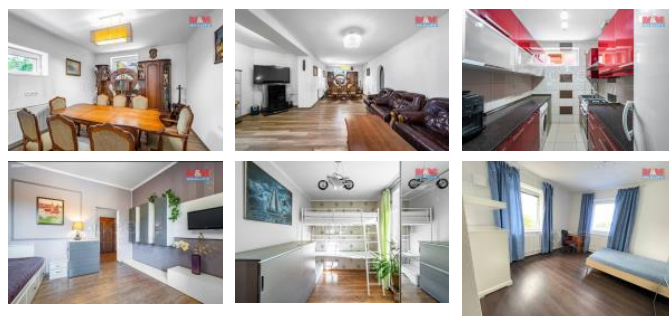

K prodeji, Rodinný d m, 450 m2

íslo inzerátu (ID): 4265575 Datum vydání: 28.11.2024

Cena za nemovitost:

35 000 000 KLokalita:
Praha 9

Nabídka prodeje rohového rodinného domu v Hostavicích. Nabízíme k prodeji prostorný rodinný d m s 11 místnostmi v centru obce Hostavice. D m s cihlovou konstrukcí a celkovou užitnou plochou 450 m2 se rozkládá na 4 nadzemních podlažích a je umístěn na pozemku o rozloze 605 m2. Nemovitost se nachází v klidné části obce, zároveň však v blízkosti veškeré občanské vybavenosti. D m je v dobrém stavu a nabízí velké množství prostoru pro rodinné bydlení i jinou formu využití. K domu náleží balkon, který poskytuje příjemné místo k relaxaci. S takovou nabídkou budete mít možnost vytvořit si domov přesně dle vašich představ v atraktivní lokalitě. Pro více informací a sjednání prohlídky nás neváhejte kontaktovat. Bližší informace u makléře.

ID inzerátu ESO:	4265575
Inzerát aktualizován:	28.11.2024
Inzerát vydán:	29.07.2024
ID zakázky v RK:	900875822
Poloha objektu:	Rohový
Budova je z:	Cihla
Stav:	Velmi dobrý
Vlastnictví:	Osobní
Užitná plocha:	450 m2
Plocha pozemku:	605 m2
Parkování:	Garáž
Balkón:	ANO
Kód zakázky:	875822