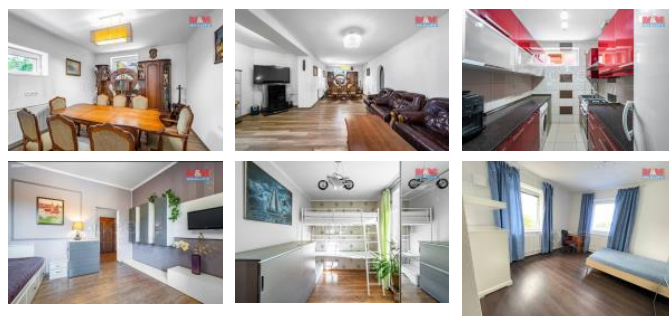

K prodeji, Rodinný d m, 450 m2

íslo inzerátu (ID): 4265575 Datum vydání: 16.09.2024

Cena za nemovitost:

35 000 000 K

Lokalita:
Praha 9

Nabídka prodeje rohového rodinného domu v Hostavicích. Nabízíme k prodeji prostorný rodinný d m s 11 místnostmi v centru obce Hostavice. D m s cihlovou konstrukcí a celkovou užitnou plochou 450 m2 se rozkládá na 4 nadzemních podlažích a je umístěn na pozemku o rozloze 605 m2. Nemovitost se nachází v klidné části obce, zároveň však v blízkosti veškeré občanské vybavenosti. D m je v dobrém stavu a nabízí velké množství prostoru pro rodinné bydlení i jinou formu využití. K domu náleží balkon, který poskytuje příjemné místo k relaxaci. S takovou nabídkou budete mít možnost vytvořit si domov přesně dle vašich představ v atraktivní lokalitě. Pro více informací a sjednání prohlídky nás neváhejte kontaktovat. Bližší informace u makléře.

ID inzerátu ESO:	4265575
Inzerát vydán:	29.07.2024
Inzerát aktualizován:	16.09.2024
ID zakázky v RK:	900875822
Poloha objektu:	Rohový
Budova je z:	Cihla
Stav:	Velmi dobrý
Vlastnictví:	Osobní
Užitná plocha:	450 m2
Plocha pozemku:	605 m2
Parkování:	Garáž
Kód zakázky:	875822