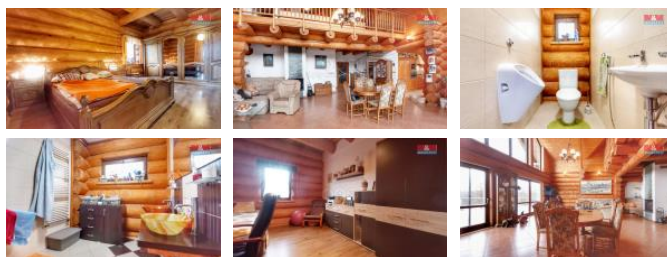

K prodeji, Rodinný d m, 433 m2

íslo inzerátu (ID): 4303673 Datum vydání: 17.01.2025

Cena za nemovitost:

15 900 000 K

Lokalita:

Pelh ímov

Nabízíme k prodeji jedine ný rodinný d m – d evostavbu typu srub, který se nachází na okraji malebné obce Mnich. Tento prostorný a modern ešený d m s užitnou plochou 433 m2 je ideální pro milovníky p írody a klidného bydlení. Nemovitost disponuje dv ma nadzemními podlažími a jedním podzemním, celkem šesti místnostmi. Vytáp ní je ešeno úsporným tepelným erpadlem, dopln ným o krbovou vložku s vým níkem a solární oh ev vody, což zajiš uje nízké provozní náklady. K domu náleží rozlehlý pozemek o vým e 12 932 m2, na kterém se nacházejí dva rybníky, ideální pro relaxaci a rekrea ní aktivity. Stav nemovitosti je velmi dobrý a nabízí komfortní bydlení v klidné lokalit s vynikající dostupností do okolí. Neváhejte a p ij te se p esv d it o kouzlu tohoto výjime ného domu.

ID inzerátu ESO:	4303673
Inzerát vydán:	12.01.2025
Inzerát aktualizován:	17.01.2025
ID zakázky v RK:	900895807
Poloha objektu:	Samostatný
Budova je z:	D evostavba
Stav:	Velmi dobrý
Vlastnictví:	Osobní
Užitná plocha:	433 m2
Plocha pozemku:	12932 m2
Parkování:	Garáž
Kód zakázky:	895807