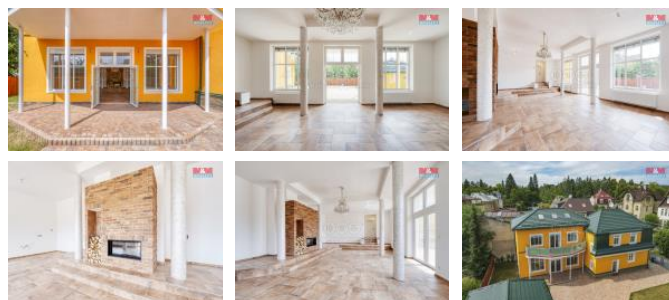

## K prodeji, Rodinný d m, 420 m2

íslo inzerátu (ID): 4265617 Datum vydání: 29.07.2024

Cena za nemovitost:

**13 500 000 K**

Lokalita:

Prodej exkluzivního trojpodlažního rodinného domu v klidné části Mariánských Lázních, ulice Palackého.

Hlavním st edobodem domu je unikátní krb v hlavním sále, který dodává celému prostoru neopakovatelnou atmosféru a pohodu. Velká okna zajiš ují dostatek p irozeného sv tla, vytvá í osv žující a živý interiér.

Ve druhém podlaží se nachází prostorná terasa s krásným výhledem na okolí. P i kompletní rekonstrukci tohoto domu byl kladen velký d raz na detaily a kvalitu použitých materiál , což zaru uje trvanlivost, energetickou efektivitu a luxusní vzhled. K tomuto všemu pat í i dvojgaráž se zavedeným elektrickým proudem, která poskytuje pohodlné a bezpečné parkování pro vaše vozidlo. Objekt disponuje kamerovým systémem a centrálním alarmem, které spolu s elektrickými p edokenními roletami zaru ují absolutní bezpečnost. Pro více informací kontaktujte maklé e. Pr kaz energetické náro nosti budovy t ída C - úsporná.

ID inzerátu ESO:	4265617
Inzerát vydán:	29.07.2024
ID zakázky v RK:	900842931
Poloha objektu:	Samostatný
Budova je z:	Cihla
Stav:	Po rekonstrukci
Vlastnictví:	Osobní
Užitná plocha:	420 m2
Plocha pozemku:	633 m2
Kód zakázky:	842931