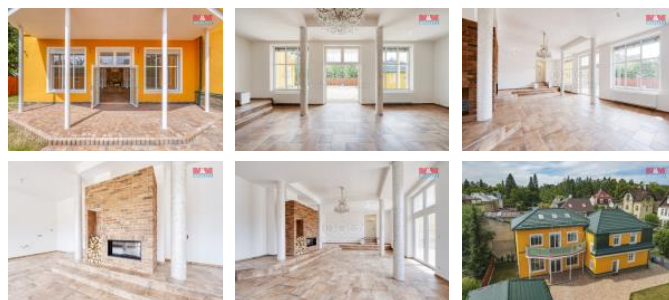

K prodeji, Rodinný d m, 420 m2

íslo inzerátu (ID): 4265617 Datum vydání: 28.11.2024

Cena za nemovitost:

13 500 000 K

Lokalita:

Prodej exkluzivního trojpodlažního rodinného domu v klidné části Mariánských Lázních, ulice Palackého.

Hlavním st edobodem domu je unikátní krb v hlavním sále, který dodává celému prostoru neopakovatelnou atmosféru a pohodu. Velká okna zajiš ují dostatek p irozeného sv tla, vytvá í osv žující a živý interiér.

Ve druhém podlaží se nachází prostorná terasa s krásným výhledem na okolí. P i kompletní rekonstrukci tohoto domu byl kladen velký d raz na detaily a kvalitu použitých materiál , což zaru uje trvanlivost, energetickou efektivitu a luxusní vzhled. K tomuto všemu pat í i dvojgaráž se zavedeným elektrickým proudem, která poskytuje pohodlné a bezpečné parkování pro vaše vozidlo. Objekt disponuje kamerovým systémem a centrálním alarmem, které spolu s elektrickými p edokenními roletami zaru ují absolutní bezpečnost. Pro více informací kontaktujte maklé e. Pr kaz energetické náro nosti budovy t ída C - úsporná.

ID inzerátu ESO:	4265617
Inzerát aktualizován:	28.11.2024
Inzerát vydán:	29.07.2024
ID zakázky v RK:	900842931
Poloha objektu:	Samostatný
Budova je z:	Cihla
Stav:	Po rekonstrukci
Vlastnictví:	Osobní
Užitná plocha:	420 m2
Plocha pozemku:	633 m2
Kód zakázky:	842931