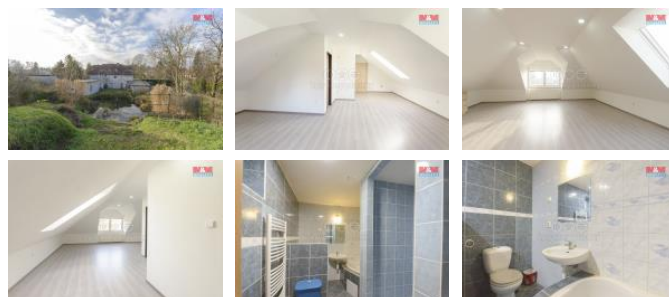

### Nový Ji ín

Nabídka pro investory, nebo pro po etné rodiny, možnost podnikání a zarove rodinného bydlení. Velký prostorný rodinný d m v Suchdolu nad Odrou o velikosti 2+kk, 5+kk s velkou zahradou, rybníkem, a dílnou. D m je do tvaru L, má 2 samostatné vchody. Bytové jednotky jsou odd leny. V dom jsou podstatné v ci nutné k bydlení již hotovy, a to: tepelné erpadlo, nová elekt ina, podhledy, úst ední topení v m di, oh ev vody p es solární panely. Odpady jsou svedeny do obecní kanalizace. D m je komplet zateplený, izolovaný a jsou zde nová plastová okna, nová st echa, pod kterou vznikl krásný p dní prostor s dve mi prostornými pokoji. V dom je možnost ihned bydlet, všechny základní opravy jsou již hotovy. Do domu je vjezd branou a celý pozemek je komplet n oplocený, což umož ňuje majitel m mít svoje soukromí. V blízkosti je completní ob anská vybavenost. Cesta do Ostravy-Poruby trvá pouhých 25 minut. Bližší informace, p dorosy pater a další popis domu u maklé e.

ID inzerátu ESO:	4283732
Inzerát aktualizován:	03.12.2024
Inzerát vydán:	10.10.2024
ID zakázky v RK:	900887727
Poloha objektu:	Samostatný
Budova je z:	Cihla
Stav:	Velmi dobrý
Vlastnictví:	Osobní
Užitná plocha:	405 m2
Plocha pozemku:	1896 m2
Kód zakázky:	887727