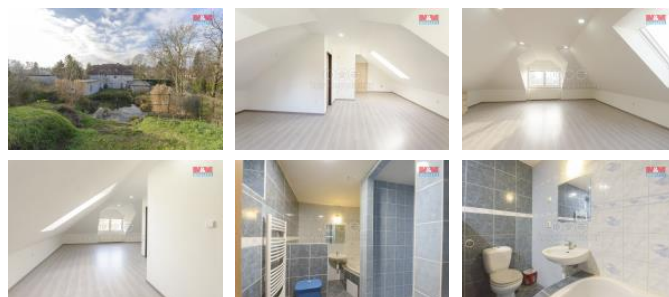

## K prodeji, Rodinný d m, 405 m2

íslo inzerátu (ID): 4283732 Datum vydání: 15.01.2025

Cena za nemovitost:

**5 999 000 K**

Lokalita:

**Nový Ji ín**

Nabídka pro investory, nebo pro po etné rodiny, možnost podnikání a zarove rodinného bydlení. Velký prostorný rodinný d m v Suchdolu nad Odrou o velikosti 2+kk, 5+kk s velkou zahradou, rybníkem, a dílnou. D m je do tvaru L, má 2 samostatné vchody. Bytové jednotky jsou odd leny. V dom jsou podstatné v ci nutné k bydlení již hotovy, a to: tepelné erpadlo, nová elekt ina, podhledy, úst ední topení v m di, oh ev vody p es solární panely. Odpady jsou svedeny do obecní kanalizace. D m je komplet zateplený, izolovaný a jsou zde nová plastová okna, nová st echa, pod kterou vznikl krásný p dní prostor s dve mi prostornými pokoji. V dom je možnost ihned bydlet, všechny základní opravy jsou již hotovy. Do domu je vjezd branou a celý pozemek je komplet oplocený, což umož ňuje majitel m mít svoje soukromí. V blízkosti je completní ob anská vybavenost. Cesta do Ostravy-Poruby trvá pouhých 25 minut. Bližší informace, p dorosy pater a další popis domu u maklé e.

ID inzerátu ESO:	4283732
Inzerát aktualizován:	15.01.2025
Inzerát vydán:	10.10.2024
ID zakázky v RK:	900887727
Poloha objektu:	Samostatný
Budova je z:	Cihla
Stav:	Velmi dobrý
Vlastnictví:	Osobní
Užitná plocha:	405 m2
Plocha pozemku:	1896 m2
Kód zakázky:	887727