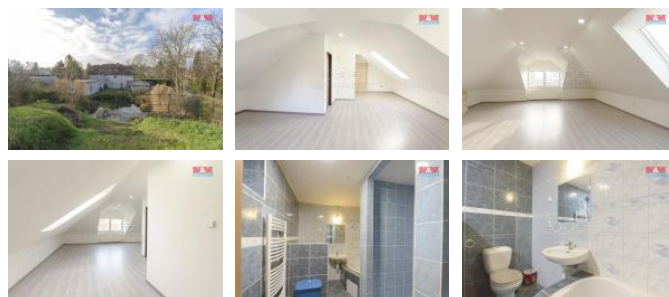

## K prodeji, Rodinný d m, 405 m2

íslo inzerátu (ID): 4283732 Datum vydání: 29.01.2025

Cena za nemovitost:

**5 999 000 K**

Lokalita:

**Nový Ji ín**

Nabídka pro investory, nebo pro po etné rodiny, možnost podnikání a zarove rodinného bydlení. Velký prostorný rodinný d m v Suchdolu nad Odrou o velikosti 2+kk, 5+kk s velkou zahradou, rybníkem, a dílnou. D m je do tvaru L, má 2 samostatné vchody. Bytové jednotky jsou odd leny. V dom jsou podstatné v ci nutné k bydlení již hotovy, a to: tepelné erpadlo, nová elekt ina, podhledy, úst ední topení v m di, oh ev vody p es solární panely. Odpady jsou svedeny do obecní kanalizace. D m je komplet zateplený, izolovaný a jsou zde nová plastová okna, nová st echa, pod kterou vznikl krásný p dní prostor s dve mi prostornými pokoji. V dom je možnost ihned bydlet, všechny základní opravy jsou již hotovy. Do domu je vjezd branou a celý pozemek je komplet oplocený, což umož ňuje majitel m mít svoje soukromí. V blízkosti je completní ob anská vybavenost. Cesta do Ostravy-Poruby trvá pouhých 25 minut. Bližší informace, p dorisy pater a další popis domu u maklé e.

ID inzerátu ESO:	4283732
Inzerát aktualizován:	29.01.2025
Inzerát vydán:	10.10.2024
ID zakázky v RK:	900887727
Poloha objektu:	Samostatný
Budova je z:	Cihla
Stav:	Velmi dobrý
Vlastnictví:	Osobní
Užitná plocha:	405 m2
Plocha pozemku:	1896 m2
Kód zakázky:	887727