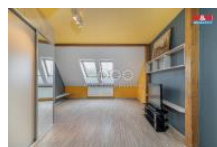

ID inzerátu ESO:	4254213
Inzerát aktualizován:	22.10.2024
Inzerát vydán:	12.06.2024
ID zakázky v RK:	900875532
Poloha objektu:	Samostatný
Budova je z:	Cihla
Stav:	Velmi dobrý
Vlastnictví:	Osobní
Užitná plocha:	390 m2
Plocha pozemku:	577 m2
Kód zakázky:	875532