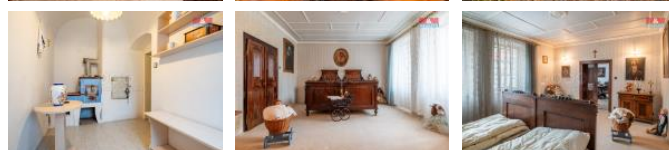

K prodeji, Rodinný d m, 378 m2

íslo inzerátu (ID): 4306137 Datum vydání: 22.01.2025

Cena za nemovitost:

8 490 000 K

Lokalita:
Klatovy

Nabízíme k prodeji unikátní historický d m v centru m ste ka Švihov, o celkové vým e 378 m2. Tato nemovitost s áste n dokon enou rekonstrukcí nabízí široké možnosti využití, od bydlení až po z ízení penzionu. V p ízemí se nachází obch dek s výlohou a vstupem z ulice o ploše 42 m2 a navazující byt 1+1 o vým e 50 m2, p ed rekonstrukcí. Dále zde najdeme uzav ený pr jezd s možností parkování pro 2 vozidla a byt se 4 pokoji a sociálním za ízením o velikosti 62 m2. V pat e je 7 áste n za ízených obytných místností, kuchy , spižírna, sociální za ízení a pavla s áste ným výhledem na vodní hrad Švihov, známý z pohádky T i o íšky pro Popelku. Rozm rná p da je vhodná pro obytnou vestavbu. D m je áste n podsklepen. Na dvo e je k dispozici zd né stání pro 2 automobily a kolna. Okrasná zahrada o 207 m2 je vybavena zapušt ným bazénem. Nemovitost je napojena na zemní plyn, ve ejnou kanalizaci a vodovod. V obci veškerá ob anská vybavenost.

ID inzerátu ESO:	4306137
Inzerát vydán:	22.01.2025
ID zakázky v RK:	900895297
Poloha objektu:	adový
Budova je z:	Smíšená
Stav:	Ve výstavb (nezkolaudováno)
Vlastnictví:	Osobní
Užitná plocha:	378 m2
Plocha pozemku:	771 m2
Parkování:	Garáž
Lodžie:	ANO
Kód zakázky:	895297

KONTAKTNÍ ÚDAJE:

Tomáš Kozák

Tel:

296 399 006

Email:

info@mmreality.cz

**MaM reality holding,
a.s.**

Tel:

800 100 446

Adresa:

**Krakovská 1675/2, 11000
Praha - Nové M sto**

Web:

www.mmreality.cz