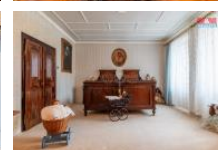

K prodeji, Rodinný d m, 378 m2

číslo inzerátu (ID): 4306137 Datum vydání: 19.02.2025

Cena za nemovitost:

8 490 000 K

Lokalita:
Klatovy

Nabízíme k prodeji unikátní historický d m v centru m ste ka Švihov, o celkové vým e 378 m2. Tato nemovitost s áste n dokon enou rekonstrukcí nabízí široké možnosti využití, od bydlení až po z ízení penzionu. V p ízemí se nachází obch dek s výlohou a vstupem z ulice o ploše 42 m2 a navazující byt 1+1 o vým e 50 m2, p ed rekonstrukcí. Dále zde najdeme uzav ený pr jezd s možností parkování pro 2 vozidla a byt se 4 pokoji a sociálním za ízením o velikosti 62 m2. V pat e je 7 áste n za ízených obytných místností, kuchy , spížírna, sociální za ízení a pavla s áste ným výhledem na vodní hrad Švihov, známý z pohádky T i o íšky pro Popelku. Rozm rná p da je vhodná pro obytnou vestavbu. D m je áste n podsklepen. Na dvo e je k dispozici zd né stání pro 2 automobily a kolna. Okrasná zahrada o 207 m2 je vybavena zapušt ným bazénem. Nemovitost je napojena na zemní plyn, ve ejnou kanalizaci a vodovod. V obci veškerá ob anská vybavenost.

ID inzerátu ESO:	4306137
Inzerát aktualizován:	19.02.2025
Inzerát vydán:	22.01.2025
ID zakázky v RK:	900895297
Poloha objektu:	adový
Budova je z:	Smíšená
Stav:	Ve výstavb (nezkolaudováno)
Vlastnictví:	Osobní
Užitná plocha:	378 m2
Plocha pozemku:	771 m2
Parkování:	Garáž
Lodžie:	ANO
Kód zakázky:	895297