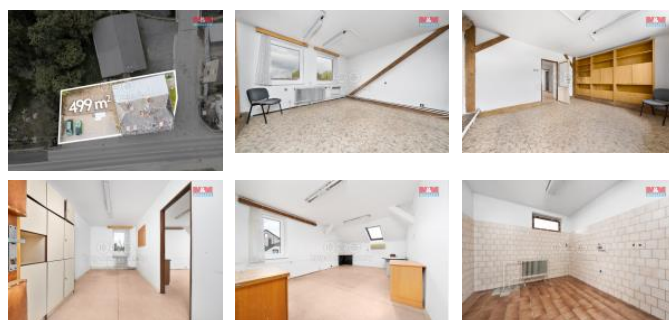

K prodeji, Rodinný d m, 376 m2

íslo inzerátu (ID): 4243187 Datum vydání: 16.09.2024

Cena za nemovitost:

4 200 000 K

Lokalita:

Hledáte d m vhodný jak k rodinnému bydlení, podnikání nebo ke kombinaci obojího? Tak pro vás n co máme. Nabízíme k prodeji rodinný d m, který byl v posledních letech využíván jako prodejna a zázemí firmy. Dispozice: 1. NP - vstupní chodba, hlavní místnost (65 m2), druhá místnost (41 m2), koupelna a 2x WC. 2. NP se skládá z p ti místností, skladu, koupelny a dvou WC. Nemovitost je celá podsklepená a sklep je rozd len do šesti místností s celkovou plochou 96 m2. Dále je v nemovitosti garáž s nižší nájezdovou výškou a velikostí 18 m2. V neposlední ad je zde ještě p da. V p ípad , že hledáte nemovitost s dobrou dostupností do centra a vlastním parkováním na pozemku, tak se nám ozv te a rádi vás nemovitostí provedeme. K dispozici ihned. Pro více informací volejte maklé i.

ID inzerátu ESO:	4243187
Inzerát vydán:	03.05.2024
Inzerát aktualizován:	16.09.2024
ID zakázky v RK:	900870670
Poloha objektu:	Samostatný
Budova je z:	Cihla
Stav:	Dobrý
Vlastnictví:	Osobní
Užitná plocha:	376 m2
Plocha pozemku:	499 m2
Parkování:	Garáž
Kód zakázky:	870670