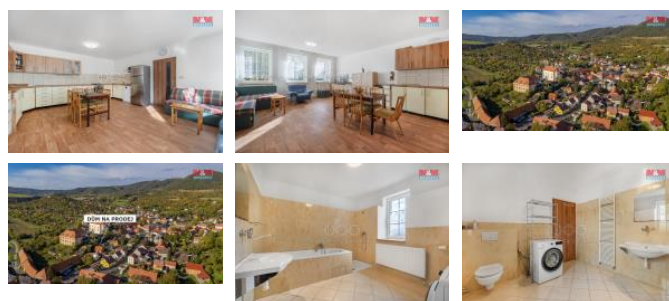

K prodeji, Rodinný d m, 368 m2

islo inzerátu (ID): 4286502 Datum vydání: 21.11.2024

Cena za nemovitost:

7 540 000 K

Lokalita:

Litomice

Vážení zájemci! Chcete si splnit svůj sen o koupi Vašeho výsňného rodinného domu? Tak právě zde jste správně! Jedná se o vkusný d m o užitné ploše až 368 m2 kdy probíhala rekonstrukce v roce 2009 a kolaudovalo se 2012. Je situován na perfektním místě, kdy máte naprosté soukromí a zároveň je to jen pár minut dohazkové vzdálenosti přímo do centra. Komfort v domě Vám zajišťují krásné, slunné a prostorné místnosti, vytápění kotlem na tuhá paliva, veřejný vodovod i kanalizace. Nemohu opomenout ani na možnost využití plynu, ovšem ten není využíván. Dostanete nový prostor zde můžete sklep umístěn pod částí domu a je přístupný až po chalupu. Dále stodola, kde se můžete zaparkujete auto a samotný pozemek k volnočasovým radovánkám, i pěstování ovoce a zeleniny. Ve fantazii se zde meze nekladou - možnost výstavby pergoly i zastřešeného bazénu. Co dál Vám zde budu popisovat.. Zvedněte telefon, zavolejte a popíjte se přes video o ednostech tohoto domu osobně!

ID inzerátu ESO:	4286502
Inzerát vydán:	19.10.2024
Inzerát aktualizován:	21.11.2024
ID zakázky v RK:	900887299
Poloha objektu:	Samostatný
Budova je z:	Cihla
Stav:	Dobrý
Vlastnictví:	Osobní
Užitná plocha:	368 m2
Plocha pozemku:	468 m2
Parkování:	Garáž
Kód zakázky:	887299