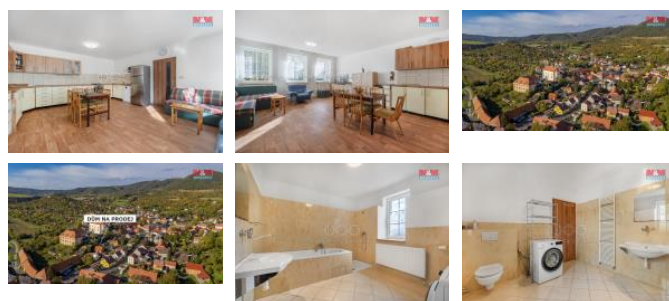

K prodeji, Rodinný d m, 368 m2

íslo inzerátu (ID): 4286502 Datum vydání: 01.01.2025

Cena za nemovitost:

7 540 000 K

Lokalita:

Litomice

Vážení zájemci! Chcete si splnit svůj sen o koupi Vašeho výsňného rodinného domu? Tak právě zde jste správně! Jedná se o vkusný d m o užitné ploše až 368 m2 kdy probíhala rekonstrukce v roce 2009 a kolaudovalo se 2012. Je situován na perfektním místě, kdy máte naprosté soukromí a zároveň je to jen pár minut dohazkové vzdálenosti přímo do centra. Komfort v domě Vám zajišťují krásné, slunné a prostorné místnosti, vytápění kotlem na tuhá paliva, ve stejný vodovod i kanalizace. Nemohu opomenout ani na možnost využití plynu, ovšem ten není využíván. Dostanete nový prostor zde můžete skvěle umístit pod částí domu a je pro chůzi až po chalupu. Dále stodola, kde se můžete zaparkujete auto a samotný pozemek k volnočasovým radovánkám, i pěstování ovoce a zeleniny. Ve fantazii se zde meze nekladou - možnost výstavby pergoly i zastřešeného bazénu. Co dál Vám zde budu popisovat.. Zvedněte telefon, zavolejte a přijďte se přesvědčit o ednostech tohoto domu osobně!

ID inzerátu ESO:	4286502
Inzerát vydán:	19.10.2024
Inzerát aktualizován:	01.01.2025
ID zakázky v RK:	900887299
Poloha objektu:	Samostatný
Budova je z:	Cihla
Stav:	Dobrý
Vlastnictví:	Osobní
Užitná plocha:	368 m2
Plocha pozemku:	468 m2
Parkování:	Garáž
Kód zakázky:	887299