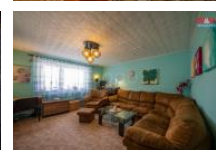

ID inzerátu ESO:	4228795
Inzerát vydán:	11.03.2024
Inzerát aktualizován:	31.05.2024
ID zakázky v RK:	900865841
Poloha objektu:	V bloku
Budova je z:	Cihla
Stav:	Dobrý
Vlastnictví:	Osobní
Užitná plocha:	364 m ²
Plocha pozemku:	413 m ²
Parkování:	Garáž
Kód zakázky:	865841