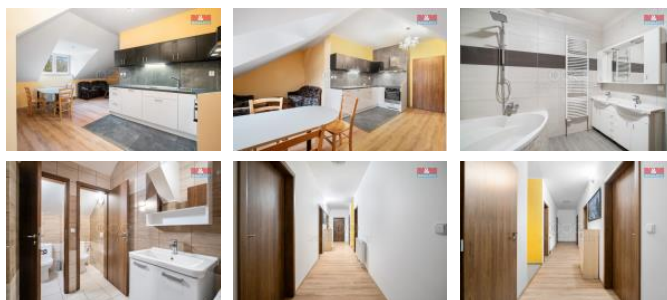

K prodeji, Rodinný d m, 360 m2

Cena za nemovitost:

10 605 000 K

íslo inzerátu (ID): 4312716 Datum vydání: 23.02.2025

 Lokalita:
Teplice

Nabízíme k prodeji rodinný d m s velkým bytem v podkroví, který se skládá z obývacího pokoje s kuchy ským koutem, koupelny, dvou WC a 4 obytných místností. První patro domu je rozd leno na p t byt které jsou aktuáln obsazené nájemníky. Dále se v p ízemí nachází další byt 1+1, garáž, prostorná kancelá s vlastním vchodem, kterou lze využívat též jako byt 2+1 a menší obchodní prostory, jenž je možné upravit na garsonieru. V p ízemní ásti se nachází vstup na zahradu s krytým bazénem. D m se nachází v žádané ásti láze ského m sta Teplice, ul. Emilie Dvo ákové. Velikou výhodou je vlastní fotovoltaika, díky níž výrazn ušet íte za elekt inu. V blízkém okolí je veškerá ob anská vybavenost. Vhodné jako investice pro toho, kdo podniká v oblasti pronajímání byt . V p ípad zájmu o více informací nebo prohlídku volejte maklé e. Zajistíme vám financování koup této nemovitosti i p ípadných úprav, úv rem s výhodnou úrokovou sazbou a bezplatn vám za ídíme p evod energií.

ID inzerátu ESO:	4312716
Inzerát vydán:	19.02.2025
Inzerát aktualizován:	23.02.2025
ID zakázky v RK:	900899801
Poloha objektu:	adový
Budova je z:	Cihla
Stav:	Dobrý
Vlastnictví:	Osobní
Užitná plocha:	360 m2
Plocha pozemku:	333 m2
Parkování:	Garáž
Kód zakázky:	899801