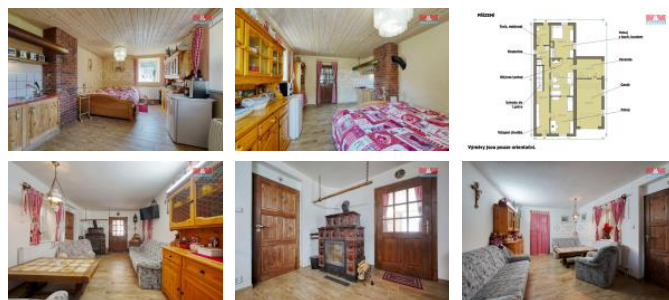

K prodeji, Rodinný d m, 359 m2

íslo inzerátu (ID): 4275908 Datum vydání: 22.11.2024

Cena za nemovitost:

9 880 000 KLokalita:
Klatovy

Nabízíme k prodeji prostorný rodinný d m s garáží o užitné ploše 359 m2 v klidné části obce Strážov na Šumavě, okr. Klatovy. D m prochází kompletní rozsáhlou rekonstrukcí, kde jsou nové el. rozvody v m di, voda a odpady v plastu, nová plastová okna, nové obklady, dlažby a omítky. V prvním patře topení v podlaze, jinde nové radiátory, vytápění řešeno tepelným čerpadlem, křbovými kamny anebo kotlem na tuhá paliva, voda z veřejného vodovodu a odpad sveden do veřejné kanalizace. Rodinný d m je částečně podsklepen, nachází na pozemku o celkové ploše 581 m2 a je vhodný pro větší rodinu nebo k investici - je zde možnost pronajmát apartmány (d m je takto navržen). Nemovitost se nachází v podhří Šumavy v malebném městě ku Strážov, kde najdeme veškerou občanskou vybavenost. Pro více informací a sjednání prohlídky nás neváhejte kontaktovat. S financováním Vám rádi pomohou naši hypoteční specialisté.

ID inzerátu ESO:	4275908
Inzerát vydán:	08.09.2024
Inzerát aktualizován:	22.11.2024
ID zakázky v RK:	900883361
Poloha objektu:	Samostatný
Budova je z:	Smíšená
Stav:	Dobrý
Vlastnictví:	Osobní
Užitná plocha:	359 m2
Plocha pozemku:	581 m2
Parkování:	Garáž
Kód zakázky:	883361